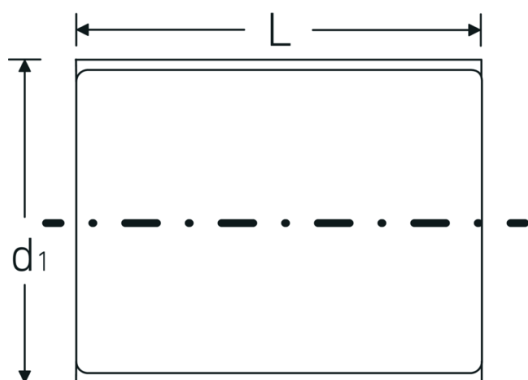

## Atributos técnicos.

Perfil de salida	doble hexágono AS-drive
Accionamiento cuadrado interior (pulgadas)	3/8 "
d1	21,9 mm
DIN	DIN EN 60900
Longitud mm (L)	46 mm
Anchura de los planos [mm]	12 mm