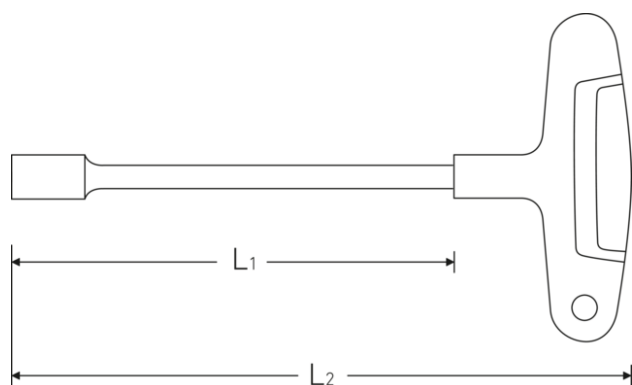

Sechskant-Steckschlüssel 3K-Griff

12507

Art.-Nr. 43233090

GTIN 4018754319312

Modell 12507 9

Bezeichnung.

Sechskant-Steckschlüssel SW 9mm L.175mm

Eigenschaften.

- für Außensechskantschrauben
- mit 2-Komponenten-Quergriff
- Chrome Alloy Steel, mattverchromt

Technische Zeichnung.

Technische Attribute.

L1	175 mm
L2	234 mm
Schlüsselweite [mm]	9 mm

Logistikdaten.

Tiefe mm (IFS)	237
Breite mm (IFS)	120
Höhe mm (IFS)	28
WEEE/ElektroG	nicht ear-pflichtig
Länge (verpackt, mm)	410
Breite (verpackt, mm)	200

Höhe (verpackt, mm)	90
Volumen (verpackt, dm ³)	7.38 dm ³
Art.-Nr.	43233090
Gewicht (brutto, kg)	1,438
Gewicht PAP (kg)	0,000
Gewicht PVC (kg)	0,016
GTIN	4018754319312
Ursprungsland AWR	GERMANY
Ursprungsregion	Nordrhein-Westfalen
Zolltarifnr.	82041100
Packnorm	10
Gewicht (g)	137 g

Varianten.

Art.-Nr.	Modell-Nr. (ERP)	Bezeichnung	GTIN
43233060	12507 6	Sechskant-Steckschlüssel SW 6mm L.175mm	4018754319282
43233070	12507 7	Sechskant-Steckschlüssel SW 7mm L.175mm	4018754319299
43233080	12507 8	Sechskant-Steckschlüssel SW 8mm L.175mm	4018754319305
43233090	12507 9	Sechskant-Steckschlüssel SW 9mm L.175mm	4018754319312
43233100	12507 10	Sechskant-Steckschlüssel SW 10mm L.175mm	4018754319329
43233110	12507 11	Sechskant-Steckschlüssel SW 11mm L.175mm	4018754319336
43233120	12507 12	Sechskant-Steckschlüssel SW 12mm L.175mm	4018754319343
43233130	12507 13	Sechskant-Steckschlüssel SW 13mm L.175mm	4018754319350