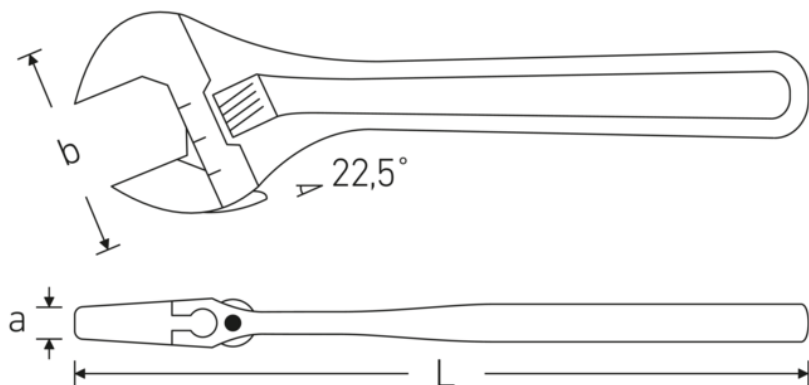

**Einmaulschlüssel verstellbar,  
metrisch**

**4025**

Art.-Nr. **40250115**  
GTIN **4018754299546**  
Modell **4025 15**

**Bezeichnung.**

Einmaulschlüssel verstellbar max.SW 44mm L.386mm

**Eigenschaften.**

- rechtsgängig
- Maulstellung 22,5°
- Chrome Alloy Steel, verchromt
- DIN 3117 / ISO 6787 Form B / ASME B107.100

**Technische Zeichnung.**

**Technische Attribute.**

a	25 mm
Breite mm (b)	106 mm
DIN	DIN 3117 / ISO 6787 Form B
Gr.	15
Länge mm (L)	386 mm

**Logistikdaten.**

Tiefe mm (IFS)	385
Breite mm (IFS)	100
Höhe mm (IFS)	24
WEEE/ElektroG	nicht ear-pflichtig
Länge (verpackt, mm)	386

<b>Legierung</b>	Chrom-Vanadium-Stahl	<b>Breite (verpackt, mm)</b>	101
<b>Oberfläche</b>	verchromt	<b>Höhe (verpackt, mm)</b>	25
<b>Schlüsselweite max.</b>	44 mm	<b>Volumen (verpackt, dm<sup>3</sup>)</b>	0.97465 dm <sup>3</sup>
		<b>Art.-Nr.</b>	40250115
		<b>Gewicht (brutto, kg)</b>	1,287
		<b>Gewicht PAP (kg)</b>	0,000
		<b>Gewicht PVC (kg)</b>	0,018
		<b>GTIN</b>	4018754299546
		<b>Ursprungsland AWR</b>	SPAIN
		<b>Ursprungsregion</b>	Ausländischer Ursprung
		<b>Zolltarifnr.</b>	82041200
		<b>Packnorm</b>	1
		<b>Gewicht (g)</b>	1320 g