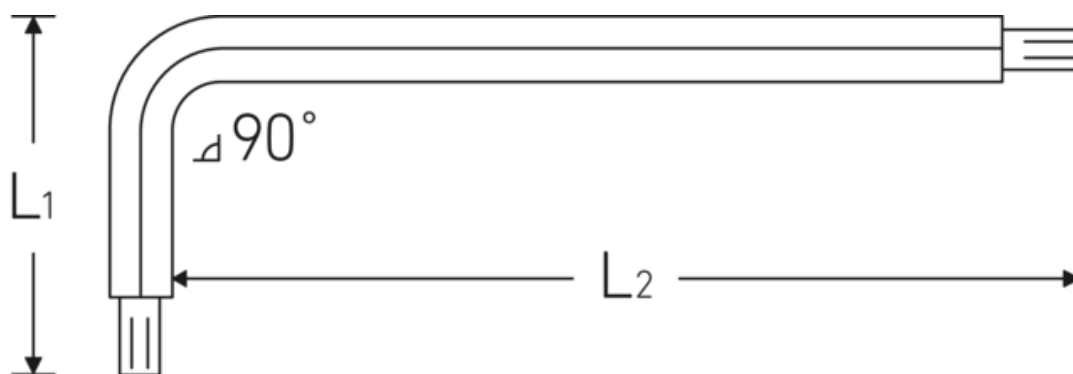

TORX® Kugelpopf- Winkelschraubendreher

10771

Art.-Nr. 43273015
GTIN 4018754332687
Modell 10771 T15 KUGELKOPF-
WINKELSCHRAUBENDREHER
TORX

Bezeichnung. TORX® Kugelpopf-Winkelschraubendreher L.27mm x 136mm

Eigenschaften.

- lange Ausführung
- für Innen-TORX® Schrauben
- Kugelpopf am langen Schaftende
- Schwenkwinkel bis 25° zu jeder Seite
- Chrome Alloy Steel, vernickelt

Technische Zeichnung.

Technische Attribute.

Abtriebsprofil	TORX®
Größe Abtriebsprofil	T15
L1	27 mm
L2	136 mm

Logistikdaten.

Tiefe mm (IFS)	85
Breite mm (IFS)	20
Höhe mm (IFS)	3
WEEE/ElektroG	nicht ear-pflichtig

Länge (verpackt, mm)	85
Breite (verpackt, mm)	20
Höhe (verpackt, mm)	3
Volumen (verpackt, dm³)	0.0051 dm ³
Art.-Nr.	43273015
Gewicht (brutto, kg)	0,080
Gewicht PAP (kg)	0,000
Gewicht PVC (kg)	0,000
GTIN	4018754332687
Ursprungsland AWR	GERMANY
Ursprungsregion	Nordrhein-Westfalen
Zolltarifnr.	82041100
Packnorm	1
Gewicht (g)	10 g

Varianten.

Art.-Nr.	Modell-Nr. (ERP)	Bezeichnung	GTIN
43273009	10771 T9 KUGELKOPF- WINKELSCHRAUBENDREHER TORX	TORX® Kugelkopf- Winkelschraubendreher L.18mm x 67mm	4018754332663
43273010	10771 T10 KUGELKOPF- WINKELSCHRAUBENDREHER TORX	TORX® Kugelkopf- Winkelschraubendreher L.23mm x 121mm	4018754332670
43273015	10771 T15 KUGELKOPF- WINKELSCHRAUBENDREHER TORX	TORX® Kugelkopf- Winkelschraubendreher L.27mm x 136mm	4018754332687
43273020	10771 T20 KUGELKOPF- WINKELSCHRAUBENDREHER TORX	TORX® Kugelkopf- Winkelschraubendreher L.29mm x 148mm	4018754332694
43273025	10771 T25 KUGELKOPF- WINKELSCHRAUBENDREHER TORX	TORX® Kugelkopf- Winkelschraubendreher L.33mm x 163mm	4018754332700
43273027	10771 T27 KUGELKOPF- WINKELSCHRAUBENDREHER TORX	TORX® Kugelkopf- Winkelschraubendreher L.36mm x 176mm	4018754332717
43273030	10771 T30 KUGELKOPF- WINKELSCHRAUBENDREHER TORX	TORX® Kugelkopf- Winkelschraubendreher L.38mm x 191mm	4018754332724
43273040	10771 T40 KUGELKOPF- WINKELSCHRAUBENDREHER TORX	TORX® Kugelkopf- Winkelschraubendreher L.43mm x 210mm	4018754332731