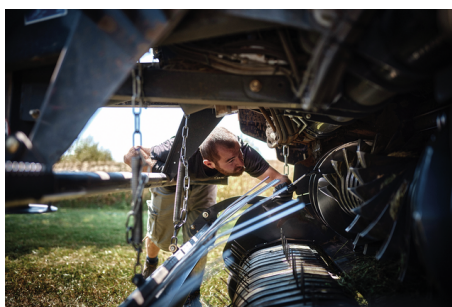

Las llaves combinadas están disponibles por duplicado en los tamaños mas habituales 10, 13, 17, 19, 22, 24 y 27 mm, para permitir el contrapeso al atornillar.

Todo está claramente dispuesto: Destornillador, destornillador acodado, martillo, cincel, pinza para bomba de agua, cortaalambres, metro plegable, llave combinada, punzón, linterna de bolsillo con imán y navaja de bolsillo.

Una práctica bandeja magnética para guardar piezas pequeñas, como tornillos, que puede colocarse sobre cualquier objeto metálico.