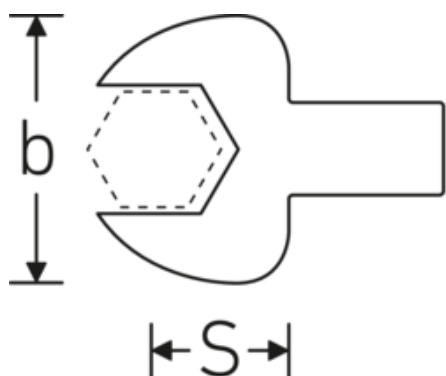

Maul-Einsteckwerkzeuge

731/40

Art.-Nr. **58214013**

GTIN **4018754033928**

Modell **731/40 13**

Bezeichnung.

Maul-Einsteckwerkzeug SW 13mm Wkz.Aufn.14 x 18

Eigenschaften.

- für Drehmomentschlüssel mit Vierkantaufnahme
- Verchromung über Nickel, dauerhaft und abplatzsicher
- im Gesenk geschmiedet, gehärtet und im Ölbad abgekühlt
- stark belastbar, außergewöhnlich langlebig

Technische Zeichnung.

Technische Attribute.

Breite mm (b)	30 mm
Größe Wkz.-Aufnahme [Innenvierkant]	14 x 18 mm
Höhe mm (h)	7 mm
S	25 mm
Schlüsselweite [mm]	13 mm

Logistikdaten.

Tiefe mm (IFS)	57
Breite mm (IFS)	31
Höhe mm (IFS)	22
WEEE/ElektroG	nicht ear-pflichtig
Länge (verpackt, mm)	63

Breite (verpackt, mm)	34
Höhe (verpackt, mm)	23
Volumen (verpackt, dm³)	0.049266 dm ³
Art.-Nr.	58214013
Gewicht (brutto, kg)	0,131
Gewicht PAP (kg)	0,000
Gewicht PVC (kg)	0,002
GTIN	4018754033928
Ursprungsland AWR	GERMANY
Ursprungsregion	Nordrhein-Westfalen
Zolltarifnr.	82041100
Packnorm	1
Gewicht (g)	128 g