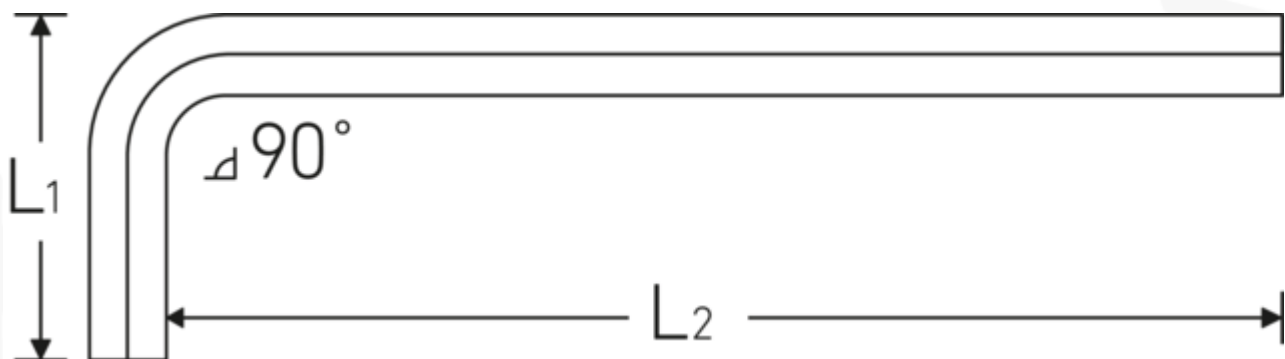

Sechskant-Winkelschraubendreher

10765

Art.-Nr. 43213003
GTIN 4018754332441
Modell 10765 3
WINKELSCHRAUBENDREHER
SECHSKANT

Bezeichnung.

Sechskant-Winkelschraubendreher Abtriebssechskant 3mm L.20mm x 126mm

Eigenschaften.

- extra lange Ausführung
- für **metrische** Innensechskantschrauben
- Chrome Alloy Steel, vernickelt
- DIN ISO 2936

Technische Zeichnung.

Technische Attribute.

Abtriebssechskant außen (mm)	3 mm
DIN	DIN ISO 2936
Inhalt	436456
L1	20 mm
L2	126 mm

Logistikdaten.

Tiefe mm (IFS)	127
Breite mm (IFS)	22
Höhe mm (IFS)	3
WEEE/ElektroG	nicht ear-pflichtig
Länge (verpackt, mm)	175
Breite (verpackt, mm)	100
Höhe (verpackt, mm)	4
Volumen (verpackt, dm3)	0.07 dm3
Art.-Nr.	43213003
Gewicht (brutto, kg)	0,090
Gewicht PAP (kg)	0,000
Gewicht PVC (kg)	0,004
GTIN	4018754332441
Ursprungsland AWR	GERMANY
Ursprungsregion	Nordrhein-Westfalen
Zolltarifnr.	82054000
Packnorm	10
Gewicht (g)	9 g

Varianten.

Art.-Nr.	Modell-Nr. (ERP)	Bezeichnung	GTIN
43213015	10765 1.5 WINKELSCHRAUBENDREHER SECHSKANT	Sechskant-Winkelschraubendreher Abtriebssechskant 1,5mm L.14mm x 90mm	4018754332410
43213002	10765 2 WINKELSCHRAUBENDREHER SECHSKANT	Sechskant-Winkelschraubendreher Abtriebssechskant 2mm L.16mm x 100mm	4018754332427
43213025	10765 2.5 WINKELSCHRAUBENDREHER SECHSKANT	Sechskant-Winkelschraubendreher Abtriebssechskant 2,5mm L.18mm x 112mm	4018754332434
43213003	10765 3 WINKELSCHRAUBENDREHER SECHSKANT	Sechskant-Winkelschraubendreher Abtriebssechskant 3mm L.20mm x 126mm	4018754332441
43213004	10765 4 WINKELSCHRAUBENDREHER SECHSKANT	Sechskant-Winkelschraubendreher Abtriebssechskant 4mm L.25mm x 140mm	4018754332458
43213005	10765 5 WINKELSCHRAUBENDREHER SECHSKANT	Sechskant-Winkelschraubendreher Abtriebssechskant 5mm L.28mm x 160mm	4018754332465