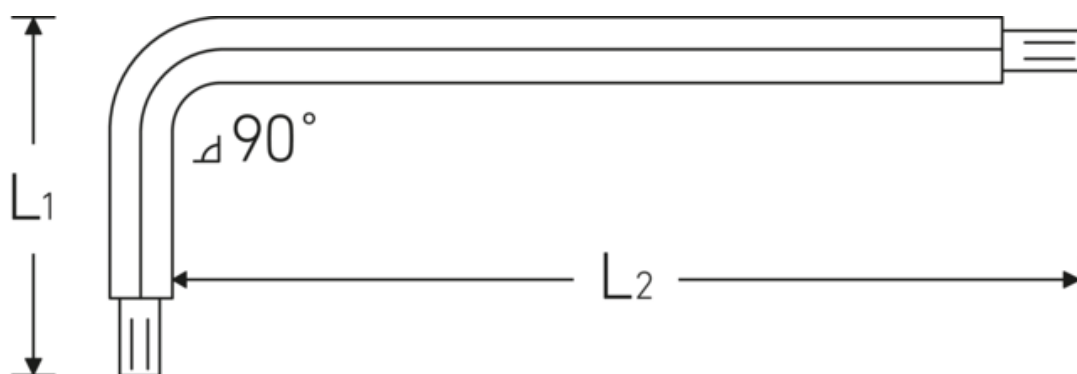

Sechskant-Kugelpopf- Winkelschraubendreher

10767

Art.-Nr. 43263008
GTIN 4018754332830
Modell 10767 8 KUGELKOPF-
WINKELSCHRAUBENDREHER
SECHSKANT

Bezeichnung. Sechskant-Kugelpopf-Winkelschraubendreher Abtriebssechskant 8mm L.36mm x 198mm

- Eigenschaften.**
- für **metrische** Innensechskantschrauben
 - mit Kugelpopf am langen Schaftende
 - Schwenkwinkel bis 25° zu jeder Seite
 - Chrome Alloy Steel, vernickelt

Technische Zeichnung.

Technische Attribute.

Abtriebsprofil	Sechskant
Abtriebssechskant außen (mm)	8 mm
L1	36 mm
L2	198 mm

Logistikdaten.

Tiefe mm (IFS)	225
Breite mm (IFS)	40
Höhe mm (IFS)	8
WEEE/ElektroG	nicht ear-pflichtig
Länge (verpackt, mm)	260

Breite (verpackt, mm)	170
Höhe (verpackt, mm)	10
Volumen (verpackt, dm³)	0.442 dm ³
Art.-Nr.	43263008
Gewicht (brutto, kg)	1,016
Gewicht PAP (kg)	0,000
Gewicht PVC (kg)	0,020
GTIN	4018754332830
Ursprungsland AWR	GERMANY
Ursprungsregion	Nordrhein-Westfalen
Zolltarifnr.	82054000
Packnorm	10
Gewicht (g)	99 g