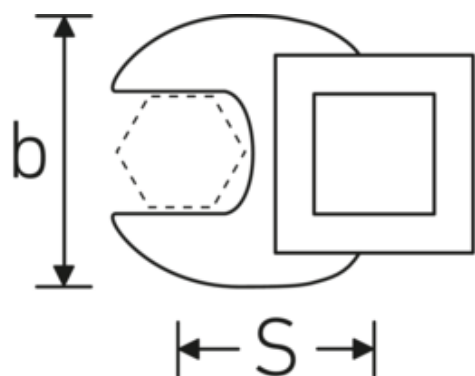

Crowfoot-Schlüssel, zöllig

540a

Art.-Nr. 02500056
GTIN 4018754004744
Modell 540 A 1 1/4

Bezeichnung. 3/8 " Crowfoot-Schlüssel SW 1 1/4" L.53mm

Eigenschaften. • Chrome Alloy Steel, verchromt

Technische Zeichnung.

Technische Attribute.

a	8 mm
Antriebsvierkant innen (Zoll)	3/8 "
Breite mm (b)	57 mm
Länge mm (L)	53 mm
S	30,3 mm
Schlüsselweite [Zoll]	1 1/4 "

Logistikdaten.

Tiefe mm (IFS)	54
Breite mm (IFS)	56
Höhe mm (IFS)	18
WEEE/ElektroG	nicht ear-pflichtig
Länge (verpackt, mm)	55
Breite (verpackt, mm)	57
Höhe (verpackt, mm)	19