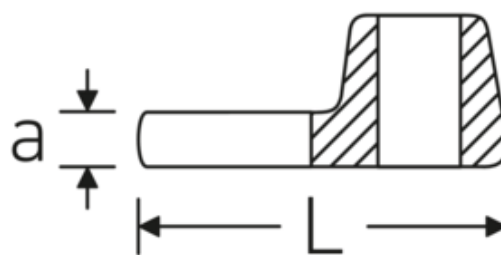

Crowfoot-Schlüssel, zöllig

540a

Art.-Nr. 02500056
GTIN 4018754004744
Modell 540 A 1 1/4

Bezeichnung. 3/8 " Crowfoot-Schlüssel SW 1 1/4" L.53mm

Eigenschaften. • Chrome Alloy Steel, verchromt

Technische Zeichnung.

Technische Attribute.

a	8 mm
Antriebsvierkant innen (Zoll)	3/8 "
Breite mm (b)	57 mm
Länge mm (L)	53 mm
S	30,3 mm
Schlüsselweite [Zoll]	1 1/4 "

Logistikdaten.

Tiefe mm (IFS)	54
Breite mm (IFS)	56
Höhe mm (IFS)	18
WEEE/ElektroG	nicht ear-pflichtig
Länge (verpackt, mm)	55
Breite (verpackt, mm)	57
Höhe (verpackt, mm)	19