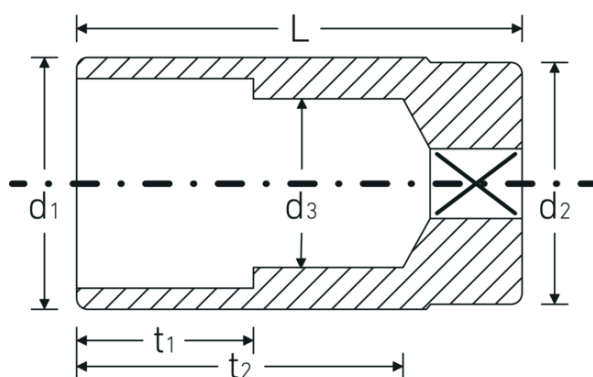

## Atributos técnicos.

Perfil de salida	Hexágono doble AS-drive
Accionamiento cuadrado interior (pulgadas)	3/8 "
d1	27,2 mm
d2	25 mm
d3	19,4 mm
Longitud mm (L)	65 mm
Anchura de los planos [pulgadas]	13/16 "
t1	30 mm
t2	51,6 mm

## Datos logísticos.

Profundidad mm (IFS)	65
Anchura mm (IFS)	27
Altura mm (IFS)	27
RAEE/Ley eléctrica	nicht ear-pflichtig
Longitud (empaquetada, mm)	180
Anchura (empaquetada, mm)	80
Altura en pulgadas	30
Volumen (envasado, dm3)	0.432 dm3
Núm. art.	02420042
Peso (bruto, kg)	0,665
Peso PAP (kg)	0,000
Peso PVC (kg)	0,006
GTIN	4018754127023
País de origen AWR	GERMANY
Región de origen	Nordrhein-Westfalen
Customs tariff no.	82042000
Norma de embalaje	5
Peso	130 g