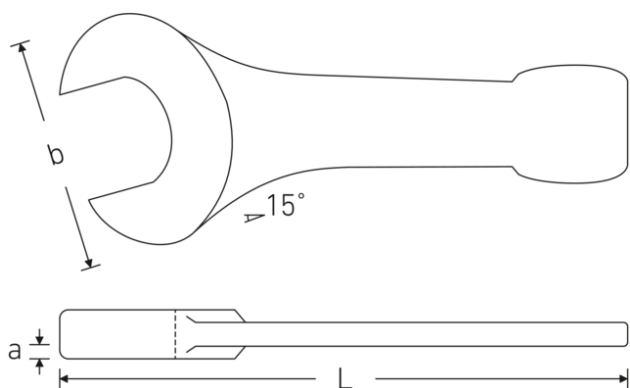

Schlagmaulschlüssel

4204

Art.-Nr. **42040075**
GTIN **4018754023769**
Modell **4204 75**

Bezeichnung. Schlagmaulschlüssel SW 75mm L.375mm

Eigenschaften.

- Spezialstahl, stahlgrau
- DIN 133

Technische Zeichnung.

Technische Attribute.

a	30 mm
Breite mm (b)	154 mm
DIN	DIN 133
Länge mm (L)	375 mm
Legierung	Spezialstahl
Oberfläche	stahlgrau
Schlüsselweite 1 [mm]	75 mm

Logistikdaten.

Tiefe mm (IFS)	373
Breite mm (IFS)	158
Höhe mm (IFS)	31
WEEE/ElektroG	nicht ear-pflichtig
Länge (verpackt, mm)	373
Breite (verpackt, mm)	158
Höhe (verpackt, mm)	31

Volumen (verpackt, dm3)	1.826954 dm3
Art.-Nr.	42040075
Gewicht (brutto, kg)	3,940
Gewicht PAP (kg)	0,000
Gewicht PVC (kg)	0,000
GTIN	4018754023769
Ursprungsland AWR	GERMANY
Ursprungsregion	Nordrhein-Westfalen
Zolltarifnr.	82041100
Packnorm	1
Gewicht (g)	4163 g