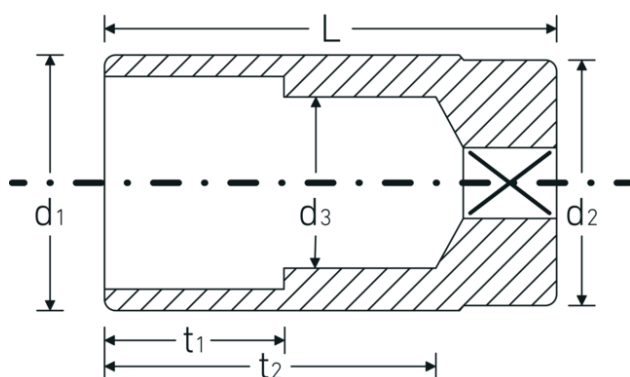

Bocas de llave de vaso

51a

Núm. art. **03420024**
GTIN **4018754127108**
Modelo **51 A 3/8**

Designación. 1/2 " Juego de bocas de llaves de vaso SW 3/8" L.83mm

Descripción.

- largas
- ASME B 107.1, Fed. Spec. GGG-W-641, SAE AS 954-E
- HPQ®-Acero de altas características, cromadas

Dibujo técnico.

Atributos técnicos.

Perfil de salida	Hexágono doble AS-drive
Accionamiento cuadrado interior (pulgadas)	1/2 "
d1	14,3 mm
d2	22 mm
d3	8,3 mm
Longitud mm (L)	83 mm
Anchura de los planos [pulgadas]	3/8 "
t1	19 mm
t2	67 mm

Datos logísticos.

Profundidad mm (IFS)	83
Anchura mm (IFS)	22
Altura mm (IFS)	22
RAEE/Ley eléctrica	nicht ear-pflichtig
Longitud (empaquetada, mm)	150
Anchura (empaquetada, mm)	100
Altura en pulgadas	22
Volumen (envasado, dm ³)	0.33 dm ³
Núm. art.	03420024
Peso (bruto, kg)	0,477
Peso PAP (kg)	0,000
Peso PVC (kg)	0,007
GTIN	4018754127108
País de origen AWR	GERMANY
Región de origen	Nordrhein-Westfalen
Customs tariff no.	82042000
Norma de embalaje	5
Peso	93 g

Variantes.

Núm. art.	Model no. (ERP)	Designación	GTIN
03420024	51 A 3/8	1/2 " Juego de bocas de llaves de vaso SW 3/8" L.83mm	4018754127108
03420028	51 A 7/16	1/2 " Juego de bocas de llaves de vaso SW 7/16" L.83mm	4018754127115