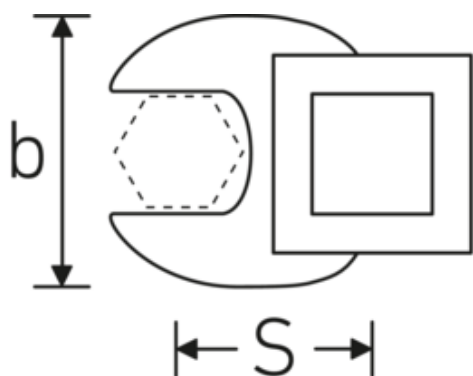

Crowfoot-Schlüssel, metrisch

540

Art.-Nr. 02200050
GTIN 4018754141159
Modell 540 50

Bezeichnung. 3/8 " Crowfoot-Schlüssel SW 50mm L.75mm

Eigenschaften. • Chrome Alloy Steel, verchromt

Technische Zeichnung.

Technische Attribute.

a	8 mm
Antriebsvierkant innen (Zoll)	3/8 "
Breite mm (b)	88 mm
Länge mm (L)	75 mm
S	45,4 mm
Schlüsselweite [mm]	50 mm

Logistikdaten.

Tiefe mm (IFS)	89
Breite mm (IFS)	74
Höhe mm (IFS)	18
WEEE/ElektroG	nicht ear-pflichtig
Länge (verpackt, mm)	100
Breite (verpackt, mm)	90
Höhe (verpackt, mm)	20