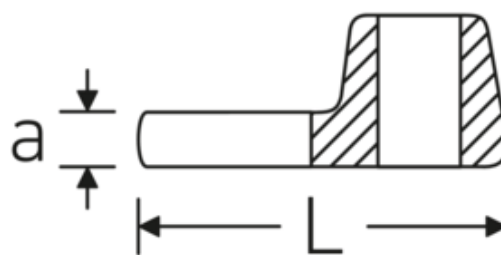

Crowfoot-Schlüssel, metrisch

540

Art.-Nr. 02200050
GTIN 4018754141159
Modell 540 50

Bezeichnung. 3/8 " Crowfoot-Schlüssel SW 50mm L.75mm

Eigenschaften. • Chrome Alloy Steel, verchromt

Technische Zeichnung.

Technische Attribute.

a	8 mm
Antriebsvierkant innen (Zoll)	3/8 "
Breite mm (b)	88 mm
Länge mm (L)	75 mm
S	45,4 mm
Schlüsselweite [mm]	50 mm

Logistikdaten.

Tiefe mm (IFS)	89
Breite mm (IFS)	74
Höhe mm (IFS)	18
WEEE/ElektroG	nicht ear-pflichtig
Länge (verpackt, mm)	100
Breite (verpackt, mm)	90
Höhe (verpackt, mm)	20