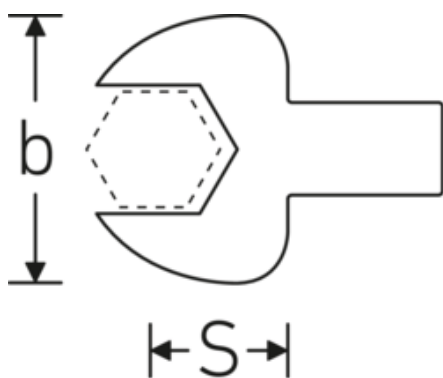

Maul-Einsteckwerkzeuge

731/40

Art.-Nr. 58214030
GTIN 4018754034031
Modell 731/40 30

Bezeichnung.

Maul-Einsteckwerkzeug SW 30mm Wkz.Aufn.14 x 18

Eigenschaften.

- für Drehmomentschlüssel mit Vierkantaufnahme
- Verchromung über Nickel, dauerhaft und abplatzsicher
- im Gesenk geschmiedet, gehärtet und im Ölbad abgekühlt
- stark belastbar, außergewöhnlich langlebig

Technische Zeichnung.

Technische Attribute.

Breite mm (b)	66 mm
Größe Wkz.-Aufnahme [Innenvierkant]	14 x 18 mm
Höhe mm (h)	14 mm
S	30 mm
Schlüsselweite [mm]	30 mm

Logistikdaten.

Tiefe mm (IFS)	69
Breite mm (IFS)	74
Höhe mm (IFS)	22
WEEE/ElektroG	nicht ear-pflichtig
Länge (verpackt, mm)	75

Breite (verpackt, mm)	77
Höhe (verpackt, mm)	23
Volumen (verpackt, dm³)	0.132825 dm ³
Art.-Nr.	58214030
Gewicht (brutto, kg)	0,275
Gewicht PAP (kg)	0,000
Gewicht PVC (kg)	0,003
GTIN	4018754034031
Ursprungsland AWR	GERMANY
Ursprungsregion	Nordrhein-Westfalen
Zolltarifnr.	82041100
Packnorm	1
Gewicht (g)	275 g