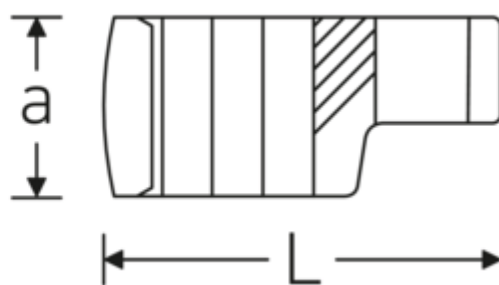

Crowning-Schlüssel, metrisch

440

Art.-Nr. 02190022
GTIN 4018754003433
Modell 440 22

Bezeichnung. 3/8 " Crowring-Schlüssel SW 22mm L.45,3mm

Eigenschaften.

- Doppelsechskant mit AS-Drive-Profil
- Chrome Alloy Steel, verchromt

Technische Zeichnung.

Technische Attribute.

a	19 mm
Antriebsvierkant innen (Zoll)	3/8 "
Breite mm (b)	33,5 mm
Länge mm (L)	45,3 mm
S	23,6 mm
Schlüsselweite [mm]	22 mm
W	17 mm

Logistikdaten.

Tiefe mm (IFS)	45
Breite mm (IFS)	33
Höhe mm (IFS)	19
WEEE/ElektroG	nicht ear-pflichtig
Länge (verpackt, mm)	46
Breite (verpackt, mm)	34
Höhe (verpackt, mm)	20