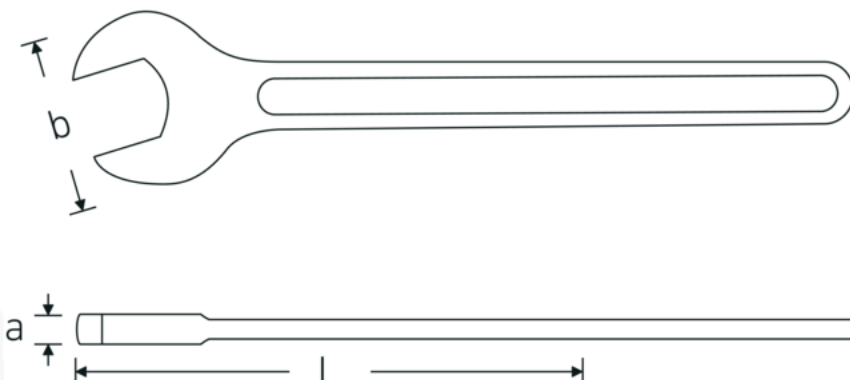

Llaves de una sola boca

4004

Núm. art. **40040500**
GTIN **4018754018376**
Modelo **4004 50**

Designación. Llave de una boca SW 50mm L.412mm

Descripción.

- DIN 894 asta 85 mm
- acero especial, gris acero

Ventajas.

DIN 894 hasta 85 mm

Dibujo técnico.

Atributos técnicos.

a 17 mm
Anchura mm (b) 102 mm

Datos logísticos.

Profundidad mm (IFS) 413
Anchura mm (IFS) 103

DIN	DIN 894	Altura mm (IFS)	17
Longitud mm (L)	412 mm	RAEE/Ley eléctrica	nicht ear-pflichtig
Surface	gris acero	Longitud (empaquetada, mm)	413
Anchura de los planos 1 [mm]	50 mm	Anchura (empaquetada, mm)	103
		Altura en pulgadas	17
		Volumen (envasado, dm3)	0.723163 dm3
		Núm. art.	40040500
		Peso (bruto, kg)	1,003
		Peso PAP (kg)	0,000
		Peso PVC (kg)	0,000
		GTIN	4018754018376
		País de origen AWR	GERMANY
		Región de origen	Nordrhein-Westfalen
		Customs tariff no.	82041100
		Norma de embalaje	1
		Peso	1003 g