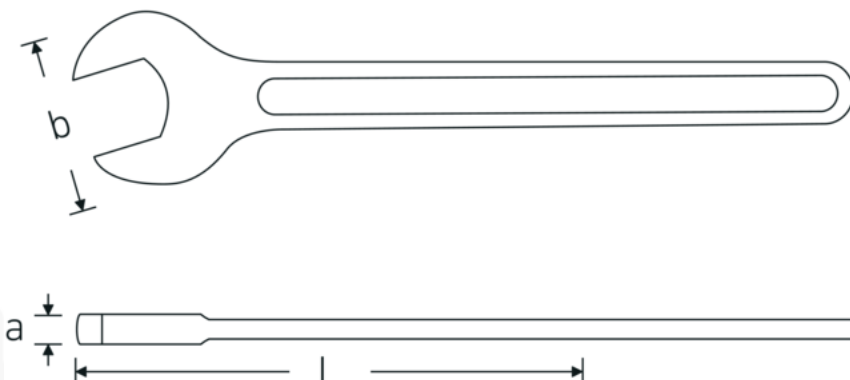

Llaves de una sola boca

4004

Núm. art. **40040650**
GTIN **4018754018406**
Modelo **4004 65**

Designación. Llave de una boca SW 65mm L.528mm

Descripción.

- DIN 894 asta 85 mm
- acero especial, gris acero

Ventajas.

DIN 894 hasta 85 mm

Dibujo técnico.

Atributos técnicos.

a 19 mm
Anchura mm (b) 132 mm

Datos logísticos.

Profundidad mm (IFS) 530
Anchura mm (IFS) 132

DIN	DIN 894	Altura mm (IFS)	20
Longitud mm (L)	528 mm	RAEE/Ley eléctrica	nicht ear-pflichtig
Surface	gris acero	Longitud (empaquetada, mm)	530
Anchura de los planos 1 [mm]	65 mm	Anchura (empaquetada, mm)	132
		Altura en pulgadas	20
		Volumen (envasado, dm3)	1.3992 dm3
		Núm. art.	40040650
		Peso (bruto, kg)	1,900
		Peso PAP (kg)	0,000
		Peso PVC (kg)	0,000
		GTIN	4018754018406
		País de origen AWR	GERMANY
		Región de origen	Nordrhein-Westfalen
		Customs tariff no.	82041100
		Norma de embalaje	1
		Peso	1900 g