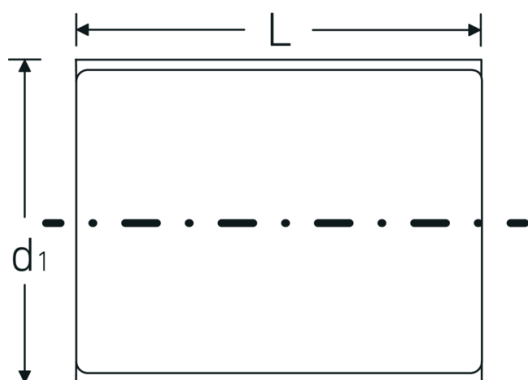

## Atributos técnicos.

Perfil de salida	doble hexágono AS-drive
Accionamiento cuadrado interior (pulgadas)	1/2 "
d1	34,7 mm
DIN	DIN EN 60900
Longitud mm (L)	60 mm
Anchura de los planos [mm]	22 mm