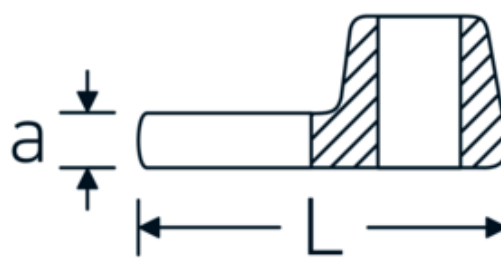

## Llaves de boca tipo CROW-FOOT

**540**

Núm. art. **02200012**  
GTIN **4018754003495**  
Modelo **540 12**

**Designación.** 3/8 " Llave de vaso Crowfoot SW 12mm L.34,3mm

**Descripción.**

- Chrome-Alloy-Steel, cromadas
- ¡atención! Valores de regulación modificados en la llave dinamométrica

### Dibujo técnico.