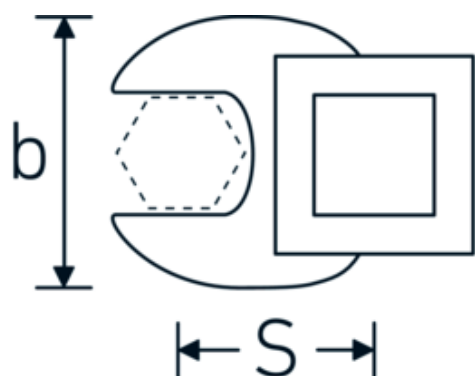

## Llaves de boca tipo CROW-FOOT

**540**

Núm. art. **02200012**  
GTIN **4018754003495**  
Modelo **540 12**

**Designación.** 3/8 " Llave de vaso Crowfoot SW 12mm L.34,3mm

**Descripción.**

- Chrome-Alloy-Steel, cromadas
- ¡atención! Valores de regulación modificados en la llave dinamométrica

### Dibujo técnico.

### Atributos técnicos.

|  |         |
|--|---------|
| a  | 6,3 mm  |
| Accionamiento cuadrado interior (pulgadas) | 3/8 "   |
| Anchura mm (b)                             | 25,4 mm |
| Longitud mm (L)                            | 34,3 mm |
| S  | 18,2 mm |
| Anchura de los planos [mm]                 | 12 mm   |