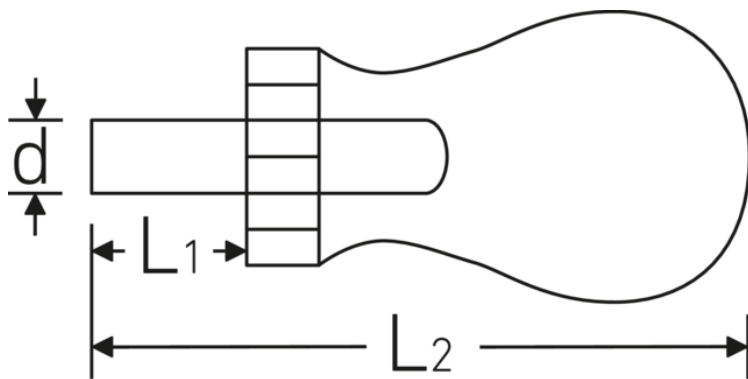

PRODUCT IMAGE
IN PROGRESS

Für enge Bauräume.

Die kurze, kompakte und bauchige Form des Ratschenschraubendrehers erleichtert den Zugang zu engen und schwer zugänglichen Stellen.

Technologien und Leistungsmerkmale.

Technische Attribute.

Anzahl Zähne	48
Arbeitswinkel	7,5 °
d	10 mm
DIN	DIN 3126 / ISO 1173 Form C 6,3
Gr.	2
Innensechskant [zoll]	1/4 "
L1	25 mm
L2	95 mm

Logistikdaten.

Tiefe mm (IFS)	93
Breite mm (IFS)	41
Höhe mm (IFS)	34
WEEE/ElektroG	nicht ear-pflichtig
Länge (verpackt, mm)	100
Breite (verpackt, mm)	45
Höhe (verpackt, mm)	40
Volumen (verpackt, dm3)	0.18 dm3
Art.-Nr.	18120002
Gewicht (brutto, kg)	0,140
Gewicht PAP (kg)	0,000
Gewicht PVC (kg)	0,003
GTIN	4018754238927
Ursprungsland AWR	TAIWAN, PROVINCE OF CHINA
Ursprungsregion	Ausländischer Ursprung
Zolltarifnr.	82054000
Packnorm	1
Gewicht (g)	137 g