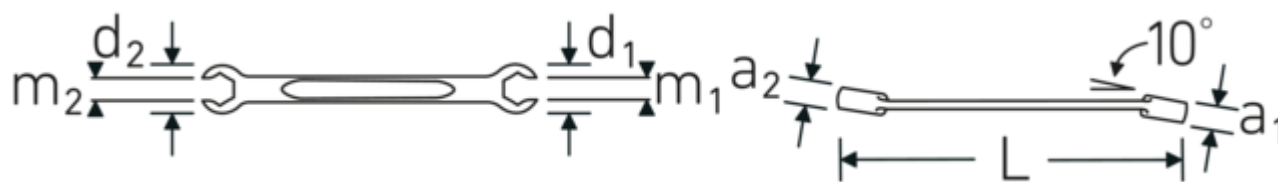

Descripción.

- con hexágono
- DIN 3118/ISO 3318
- Chrome-Alloy-Steel, cromadas

Ventajas.

con hexágono

Tecnologías y prestaciones.

Anti-Slip-Drive

El perfil especial AS-Drive permite la transmisión de fuerzas elevadas a las superficies planas de los tornillos sin dañarlos. Esto también evita que la cabeza del tornillo se desgarre.

Anillos de pared delgada

El fino diámetro de las paredes de nuestros anillos facilita el trabajo en espacios reducidos. Los lados del anillo son más altos que las tuercas estándar, lo que evita que se atasquen.

Dibujo técnico.

Atributos técnicos.

a1	9 mm
a2	10 mm
Perfil de salida	AS-drive hexagonal
d1	21,5 mm
d2	24 mm
DIN	DIN 3118 / ISO 3318
Longitud mm (L)	170 mm
m1	8,6 mm
m2	10 mm
Surface	cromado
Anchura de los planos 1 [mm]	11 mm
Ring position	10 °
Anchura de los planos 2 [mm]	13 mm