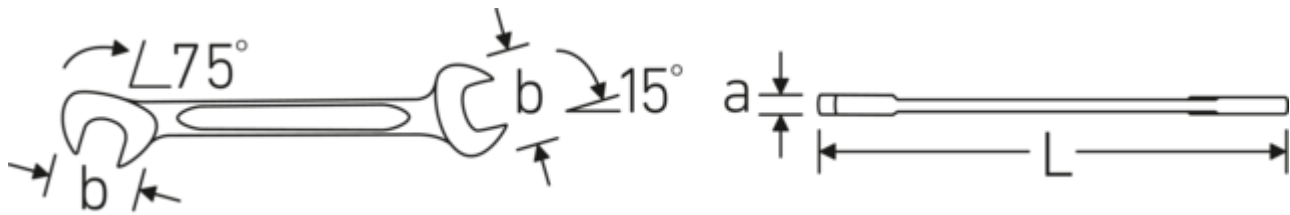

- **zöllige, gleiche** Schlüsselweiten
- gerade Ausführung, Maulstellung 15° und 75°
- stabile, schlanke und leichte Konstruktion
- hohe Biegefestigkeit durch Doppel-T-Profil
- griffige, hautsympatische Oberfläche durch STAHLWILLE Rundfinish
- extrem belastbar, außergewöhnlich langlebig
- im Gesenk geschmiedet, gehärtet und im Ölbad abgekühlt
- Chrome Alloy Steel, verchromt

Technologien und Leistungsmerkmale.

Doppel-T-Profil

Unsere Maul- und Ringschlüssel verfügen über eine zusätzliche Vertiefung in der Mitte des Werkzeugs. Ähnlich dem Prinzip eines Doppel-T-Trägers wird damit eine enorme Belastbarkeit und maximale Biegefestigkeit bei geringerem Gewicht erreicht.

Offset Shaft Design

Unsere Schraubenschlüssel sind so konstruiert, dass sie an den Belastungszonen, wo die größten Kräfte einwirken - nämlich an der Verbindung zwischen Maul und Schaft - zusätzlich verstärkt sind, um so eine Verformung zu verhindern.

Technische Zeichnung.

Technische Attribute.

a	2 mm
Breite mm (b)	14,7 mm
Länge mm (L)	91 mm
Legierung	Chrome-Alloy-Steel, verchromt
Maulstellung	15/75 °
Oberfläche	verchromt
Schlüsselweite 1 [Zoll]	9/32 "
Schlüsselweite 2 [Zoll]	9/32 "