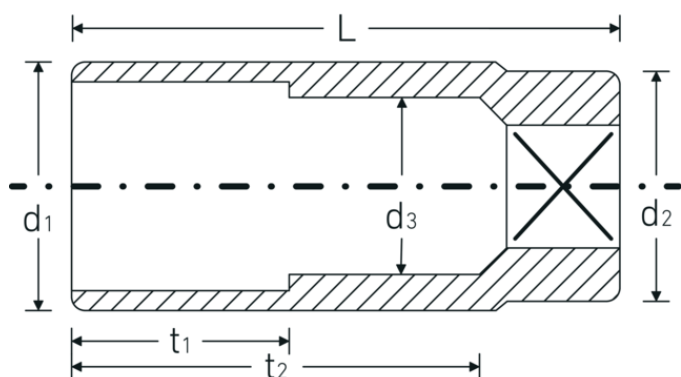

Bocas de llave de vaso

56

Núm. art. **05020024**
GTIN **4018754008933**
Modelo **56 24**

Designación.

3/4 " Juego de bocas de llaves de vaso SW 24mm L.90mm

Descripción.

- DIN 3124/ISO 2725-1, ASME B 107.5 M, largas
- AS-drive y acero de alto rendimiento HPQ® hasta tamaño máx. 36 mm, cromadas

Dibujo técnico.

Atributos técnicos.

Perfil de salida	AS-drive hexagonal
Accionamiento cuadrado interior (pulgadas)	3/4 "
d1	34 mm
d2	34,7 mm
d3	21 mm
DIN	DIN 3124 / ISO 2725-1, ASME B 107.5 M
Longitud mm (L)	90 mm
Anchura de los planos [mm]	24 mm
t1	40 mm
t2	63,6 mm

Datos logísticos.

Profundidad mm (IFS)	90
Anchura mm (IFS)	37
Altura mm (IFS)	37
RAEE/Ley eléctrica	nicht ear-pflichtig
Longitud (empaquetada, mm)	195
Anchura (empaquetada, mm)	95
Altura en pulgadas	40
Volumen (envasado, dm3)	0.741 dm3
Núm. art.	05020024
Peso (bruto, kg)	1,705
Peso PAP (kg)	0,000
Peso PVC (kg)	0,010
GTIN	4018754008933
País de origen AWR	GERMANY
Región de origen	Nordrhein-Westfalen
Customs tariff no.	82042000
Norma de embalaje	5
Peso	341 g

Variantes.

Núm. art.	Model no. (ERP)	Designación	GTIN
05020022	56 22	3/4 " Juego de bocas de llaves de vaso SW 22mm L.90mm	4018754008926
05020024	56 24	3/4 " Juego de bocas de llaves de vaso SW 24mm L.90mm	4018754008933