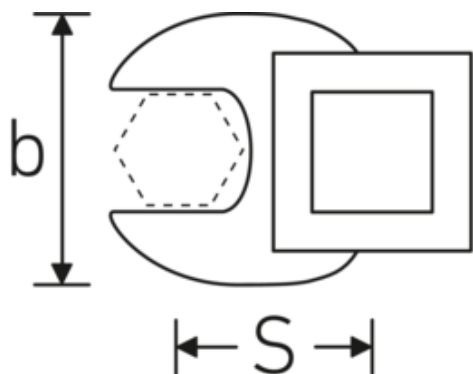

Crowfoot-Schlüssel, zöllig

540a

Art.-Nr. 02500062
GTIN 4018754004775
Modell 540 A 1 7/16

Bezeichnung. 3/8 " Crowfoot-Schlüssel SW 1 7/16" L.56,5mm

Eigenschaften. • Chrome Alloy Steel, verchromt

Technische Zeichnung.

Technische Attribute.

a	8 mm
Antriebsvierkant innen (Zoll)	3/8 "
Breite mm (b)	62 mm
Länge mm (L)	56,5 mm
S	33,1 mm
Schlüsselweite [Zoll]	1 7/16 "

Logistikdaten.

Tiefe mm (IFS)	56
Breite mm (IFS)	61
Höhe mm (IFS)	18
WEEE/ElektroG	nicht ear-pflichtig
Länge (verpackt, mm)	56
Breite (verpackt, mm)	61
Höhe (verpackt, mm)	18