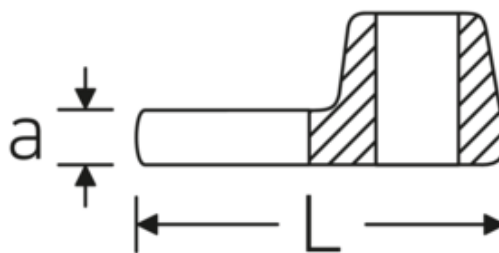

Crowfoot-Schlüssel, zöllig

540a

Art.-Nr. 02500062
GTIN 4018754004775
Modell 540 A 1 7/16

Bezeichnung. 3/8 " Crowfoot-Schlüssel SW 1 7/16" L.56,5mm

Eigenschaften. • Chrome Alloy Steel, verchromt

Technische Zeichnung.

Technische Attribute.

a	8 mm
Antriebsvierkant innen (Zoll)	3/8 "
Breite mm (b)	62 mm
Länge mm (L)	56,5 mm
S	33,1 mm
Schlüsselweite [Zoll]	1 7/16 "

Logistikdaten.

Tiefe mm (IFS)	56
Breite mm (IFS)	61
Höhe mm (IFS)	18
WEEE/ElektroG	nicht ear-pflichtig
Länge (verpackt, mm)	56
Breite (verpackt, mm)	61
Höhe (verpackt, mm)	18