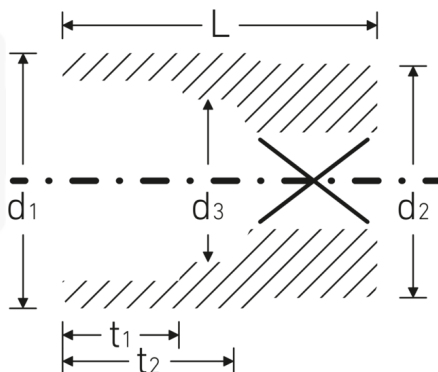

Steckschlüsseinsätze zöllig, 3/4"

55a

Art.-Nr. 05410056

GTIN 4018754009381

Modell 55 A 1 1/4

Bezeichnung.

3/4 " Steckschlüsseinsatz SW 1 1/4" L.58mm

Eigenschaften.

- Doppelsechskant mit AS-Drive-Profil
- 3/4" Innenvierkant-Antrieb
- HPQ® Hochleistungsstahl, verchromt
- SAE AS 954-E (Prüfwerte) / ASME B 107.1

Technologien und Leistungsmerkmale.

High Performance Quality (HPQ®)

Technische Zeichnung.

Technische Attribute.

Abtriebsprofil	Doppelsechskant AS-Drive
Antriebsvierkant innen (Zoll)	3/4 "
d1	44,5 mm
d2	38 mm
d3	30,5 mm
Länge mm (L)	58 mm
Schlüsselweite [Zoll]	1 1/4 "
t1	22 mm
t2	32,6 mm

Logistikdaten.

Tiefe mm (IFS)	58
Breite mm (IFS)	45
Höhe mm (IFS)	45
WEEE/ElektroG	nicht ear-pflichtig
Länge (verpackt, mm)	90
Breite (verpackt, mm)	70
Höhe (verpackt, mm)	45
Volumen (verpackt, dm3)	0.2835 dm3
Art.-Nr.	05410056
Gewicht (brutto, kg)	0,620
Gewicht PAP (kg)	0,000
Gewicht PVC (kg)	0,005
GTIN	4018754009381
Ursprungsland AWR	GERMANY
Ursprungsregion	Nordrhein-Westfalen
Zolltarifnr.	82042000
Packnorm	2
Gewicht (g)	339 g