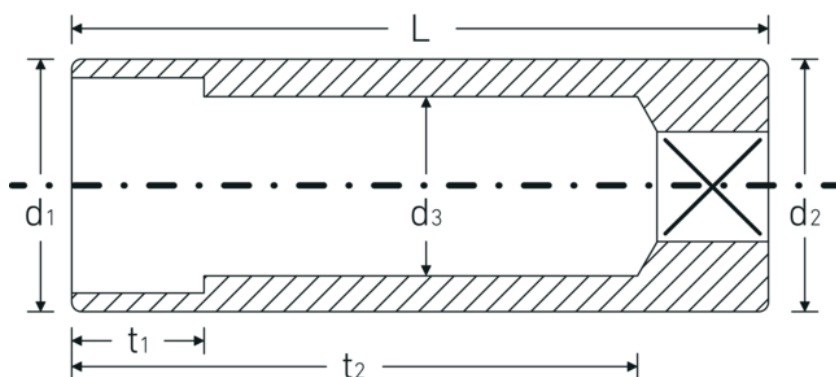

### 40aDL

Núm. art. **01640028**  
GTIN **4018754001712**  
Modelo **40 ADL 7/16**

**Designación.** 1/4 " Juego de bocas de llaves de vaso SW 7/16" L.50mm

**Descripción.**

- largas
- ASME B 107.1, Fed. Spec. GGG-W-641, SAE AS 954-E
- HPQ®-Acero de altas características, cromadas

## Atributos técnicos.

Perfil de salida	Hexágono doble AS-drive
Accionamiento cuadrado interior (pulgadas)	1/4 "
d1	15,8 mm
d2	15,8 mm
d3	10 mm
Longitud mm (L)	50 mm
Anchura de los planos [pulgadas]	7/16 "
t1	10,5 mm
t2	41,6 mm

## Datos logísticos.

Profundidad mm (IFS)	50
Anchura mm (IFS)	16
Altura mm (IFS)	16
RAEE/Ley eléctrica	nicht ear-pflichtig
Longitud (empaquetada, mm)	150
Anchura (empaquetada, mm)	70
Altura en pulgadas	17
Volumen (envasado, dm3)	0.1785 dm3
Núm. art.	01640028
Peso (bruto, kg)	0,225
Peso PAP (kg)	0,000
Peso PVC (kg)	0,003
GTIN	4018754001712
País de origen AWR	GERMANY
Región de origen	Nordrhein-Westfalen
Customs tariff no.	82042000
Norma de embalaje	5
Peso	42 g