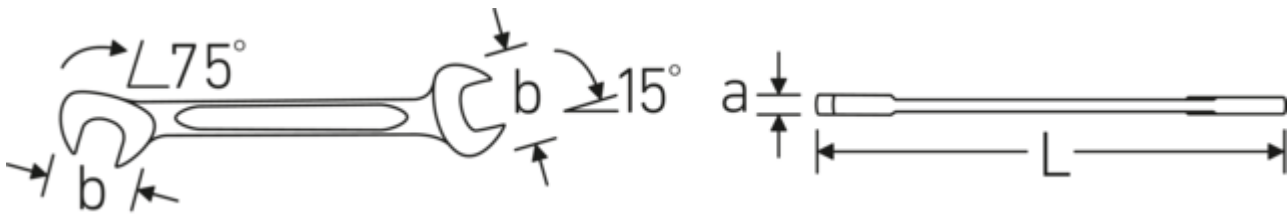

#### Eigenschaften.

- **zöllige, gleiche** Schlüsselweiten
- gerade Ausführung, Maulstellung 15° und 75°
- stabile, schlanke und leichte Konstruktion
- hohe Biegefestigkeit durch Doppel-T-Profil
- griffige, hautsympatische Oberfläche durch STAHLWILLE Rundfinish
- extrem belastbar, außergewöhnlich langlebig
- im Gesenk geschmiedet, gehärtet und im Ölbad abgekühlt
- Chrome Alloy Steel, verchromt

#### Doppel-T-Profil

Unsere Maul- und Ringschlüssel verfügen über eine zusätzliche Vertiefung in der Mitte des Werkzeugs. Ähnlich dem Prinzip eines Doppel-T-Trägers wird damit eine enorme Belastbarkeit und maximale Biegefestigkeit bei geringerem Gewicht erreicht.

#### Offset Shaft Design

Unsere Schraubenschlüssel sind so konstruiert, dass sie an den Belastungszonen, wo die größten Kräfte einwirken - nämlich an der Verbindung zwischen Maul und Schaft - zusätzlich verstärkt sind, um so eine Verformung zu verhindern.

## Technische Attribute.

a	2 mm
Breite mm (b)	10,5 mm
Länge mm (L)	70 mm
Legierung	Chrome-Alloy-Steel, verchromt
Maulstellung	15/75 °
Oberfläche	verchromt
Schlüsselweite 1 [Zoll]	5/32 "
Schlüsselweite 2 [Zoll]	5/32 "