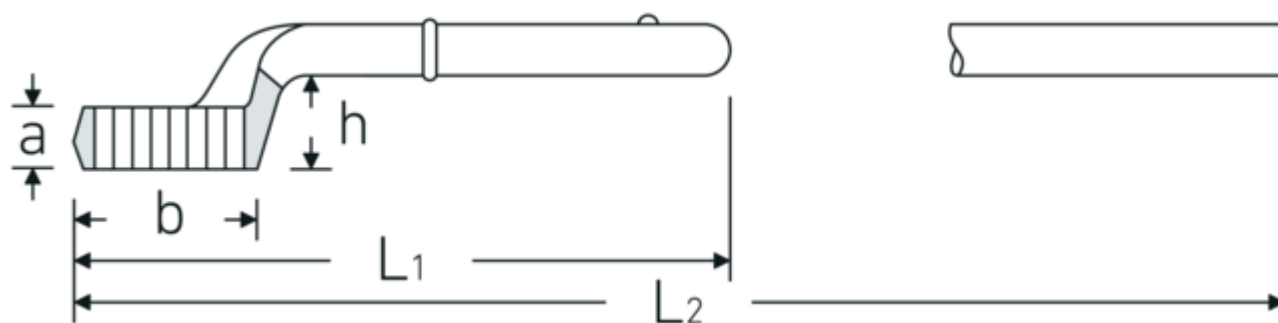

Llaves en estrella, tipo insertable

5

Núm. art. **42020075**
GTIN **4018754023592**
Modelo **5 75**

Designación. Llaves de acoplamiento SW 75mm L.375mm

Descripción.

- sin maneral
- Chrome-Alloy-Steel, cromadas

Dibujo técnico.

Atributos técnicos.

a	38 mm
Anchura mm (b)	110 mm
para No.	4
Altura mm (h)	57,6 mm
L1	375 mm
L2	1070 mm
Surface	cromado

Datos logísticos.

Profundidad mm (IFS)	378
Anchura mm (IFS)	112
Altura mm (IFS)	82
RAEE/Ley eléctrica	nicht ear-pflichtig
Longitud (empaquetada, mm)	378
Anchura (empaquetada, mm)	112
Altura en pulgadas	82
Volumen (envasado, dm3)	3.471552 dm3

Anchura de los planos 1 75 mm
[mm]

Núm. art.	42020075
Peso (bruto, kg)	2,905
Peso PAP (kg)	0,000
Peso PVC (kg)	0,000
GTIN	4018754023592
País de origen AWR	GERMANY
Región de origen	Nordrhein-Westfalen
Customs tariff no.	82041100
Norma de embalaje	1
Peso	2905 g