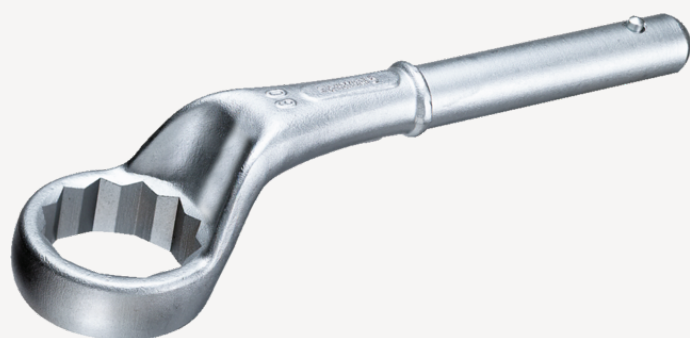

Llaves en estrella, tipo insertable

5

Núm. art. **42020075**
GTIN **4018754023592**
Modelo **5 75**

Designación. Llaves de acoplamiento SW 75mm L.375mm

Descripción.

- sin maneral
- Chrome-Alloy-Steel, cromadas

Dibujo técnico.

Atributos técnicos.

a	38 mm
Anchura mm (b)	110 mm
para No.	4
Altura mm (h)	57,6 mm
L1	375 mm
L2	1070 mm
Surface	cromado

Datos logísticos.

Profundidad mm (IFS)	378
Anchura mm (IFS)	112
Altura mm (IFS)	82
RAEE/Ley eléctrica	nicht ear-pflichtig
Longitud (empaquetada, mm)	378
Anchura (empaquetada, mm)	112
Altura en pulgadas	82
Volumen (envasado, dm3)	3.471552 dm3

Variantes.

Núm. art.	Model no. (ERP)	Designación	GTIN
42020024	5 24	Llaves de acoplamiento SW 24mm L.180mm	4018754023394
42020027	5 27	Llaves de acoplamiento SW 27mm L.190mm	4018754023400
42020030	5 30	Llaves de acoplamiento SW 30mm L.200mm	4018754023417
42020032	5 32	Llaves de acoplamiento SW 32mm L.235mm	4018754023424
42020036	5 36	Llaves de acoplamiento SW 36mm L.245mm	4018754023455
42020038	5 38	Llaves de acoplamiento SW 38mm L.250mm	4018754023479
42020041	5 41	Llaves de acoplamiento SW 41mm L.265mm	4018754023486
42020042	5 42	Llaves de acoplamiento SW 42mm L.265mm	4018754023493
42020046	5 46	Llaves de acoplamiento SW 46mm L.280mm	4018754023509
42020050	5 50	Llaves de acoplamiento SW 50mm L.290mm	4018754023523
42020055	5 55	Llaves de acoplamiento SW 55mm L.300mm	4018754023547
42020060	5 60	Llaves de acoplamiento SW 60mm L.345mm	4018754023561
42020065	5 65	Llaves de acoplamiento SW 65mm L.355mm	4018754023578
42020070	5 70	Llaves de acoplamiento SW 70mm L.365mm	4018754023585
42020075	5 75	Llaves de acoplamiento SW 75mm L.375mm	4018754023592
42020080	5 80	Llaves de acoplamiento SW 80mm L.385mm	4018754023608
42020085	5 85	Llaves de acoplamiento SW 85mm L.385mm	4018754023615
42020090	5 90	Llaves de acoplamiento SW 90mm L.410mm	4018754023622
42020095	5 95	Llaves de acoplamiento SW 95mm L.410mm	4018754023639
42020100	5 100	Llaves de acoplamiento SW 100mm L.412mm	4018754023646