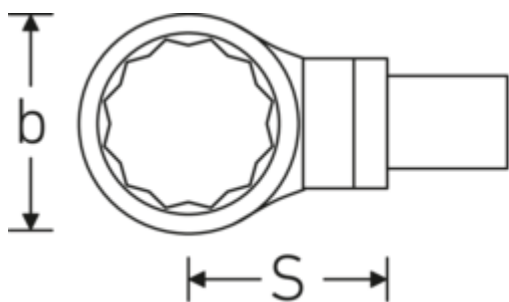

Ring-Einsteckwerkzeuge

732/100

Art.-Nr. **58221030**
GTIN **4018754238774**
Modell **732/100 SW 30**

Bezeichnung.

Ring-Einsteckwerkzeug SW 30mm Wkz.Aufn.22 x 28

Eigenschaften.

- Doppelsechskant mit AS-Drive-Profil
- für Drehmomentschlüssel mit Vierkantaufnahme
- Verchromung über Nickel, dauerhaft und abplatzsicher
- im Gesenk geschmiedet, gehärtet und im Ölbad abgekühlt
- stark belastbar, außergewöhnlich langlebig

Technische Zeichnung.

Technische Attribute.

Breite mm (b)	46 mm
Größe Wkz.-Aufnahme [Innenvierkant]	22 x 28 mm
Höhe mm (h)	16 mm
S	55 mm
Schlüsselweite [mm]	30 mm

Logistikdaten.

Tiefe mm (IFS)	121
Breite mm (IFS)	43
Höhe mm (IFS)	32
WEEE/ElektroG	nicht ear-pflichtig
Länge (verpackt, mm)	165
Breite (verpackt, mm)	75

Höhe (verpackt, mm)	35
Volumen (verpackt, dm3)	0.433125 dm3
Art.-Nr.	58221030
Gewicht (brutto, kg)	0,625
Gewicht PAP (kg)	0,000
Gewicht PVC (kg)	0,005
GTIN	4018754238774
Ursprungsland AWR	GERMANY
Ursprungsregion	Nordrhein-Westfalen
Zolltarifnr.	82041100
Packnorm	1
Gewicht (g)	617 g