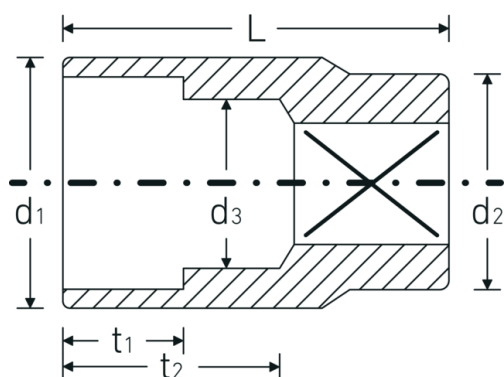

## Bocas de llave de vaso

45a

Núm. art. 02410034  
GTIN 4018754004256  
Modelo 45 A 9/16

**Designación.** 3/8 " Juego de bocas de llaves de vaso SW 9/16" L.31mm

**Descripción.**

- ASME B 107.1, Fed. Spec. GGG-W-641, SAE AS 954-E (cifras de ensayos)
- HPQ®-Acero de alta características, cromadas

## Atributos técnicos.

Perfil de salida	Hexágono doble AS-drive
Accionamiento cuadrado interior (pulgadas)	3/8 "
d1	20,2 mm
d2	19 mm
d3	13,1 mm
Longitud mm (L)	31 mm
Anchura de los planos [pulgadas]	9/16 "
t1	12,7 mm
t2	16,8 mm

## Datos logísticos.

Profundidad mm (IFS)	25
Anchura mm (IFS)	20
Altura mm (IFS)	20
RAEE/Ley eléctrica	nicht ear-pflichtig
Longitud (empaquetada, mm)	101
Anchura (empaquetada, mm)	41
Altura en pulgadas	26
Volumen (envasado, dm3)	0.107666 dm3
Núm. art.	02410034
Peso (bruto, kg)	0,405
Peso PAP (kg)	0,000
Peso PVC (kg)	0,005
GTIN	4018754004256
País de origen AWR	GERMANY
Región de origen	Nordrhein-Westfalen
Customs tariff no.	82042000
Norma de embalaje	10
Peso	28 g

## Variantes.

Núm. art.	Model no. (ERP)	Designación	GTIN
02410016	45 A 1/4	3/8 " Juego de bocas de llaves de vaso SW 1/4" L.24mm	4018754004195
02410020	45 A 5/16	3/8 " Juego de bocas de llaves de vaso SW 5/16" L.25mm	4018754004201