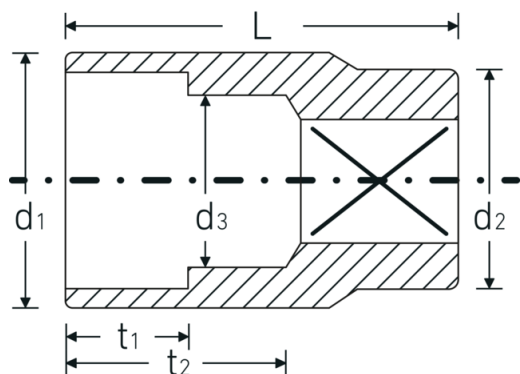

## Bocas de llave de vaso

50

Núm. art. **03010008**  
GTIN **4018754005161**  
Modelo **50 8**

**Designación.** 1/2 " Juego de bocas de llaves de vaso SW 8mm L.38mm

**Descripción.**

- DIN 3124/ISO 2725-1, DIN EN 3709, ASME B 107.5M
- HPQ®-Acero de alta características, cromadas

## Atributos técnicos.

Perfil de salida	Hexágono doble AS-drive
Accionamiento cuadrado interior (pulgadas)	1/2 "
d1	13 mm
d2	22 mm
d3	7 mm
DIN	DIN 3124 / ISO 2725-1, DIN EN 3709, ASME B 107.5 M
Longitud mm (L)	38 mm
Anchura de los planos [mm]	8 mm
t1	9 mm
t2	22 mm

## Datos logísticos.

Profundidad mm (IFS)	38
Anchura mm (IFS)	23
Altura mm (IFS)	23
RAEE/Ley eléctrica	nicht ear-pflichtig
Longitud (empaquetada, mm)	130
Anchura (empaquetada, mm)	60
Altura en pulgadas	40
Volumen (envasado, dm3)	0.312 dm3
Núm. art.	03010008
Peso (bruto, kg)	0,560
Peso PAP (kg)	0,000
Peso PVC (kg)	0,007
GTIN	4018754005161
País de origen AWR	GERMANY
Región de origen	Nordrhein-Westfalen
Customs tariff no.	82042000
Norma de embalaje	10
Peso	56 g

## Variantes.

Núm. art.	Model no. (ERP)	Designación	GTIN
03010008	50 8	1/2 " Juego de bocas de llaves de vaso SW 8mm L.38mm	4018754005161
03010009	50 9	1/2 " Juego de bocas de llaves de vaso SW 9mm L.38mm	4018754005178