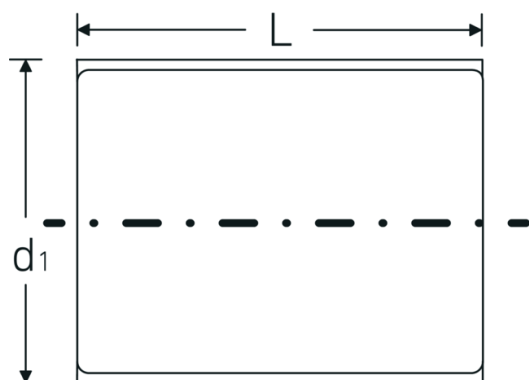

Bocas de llave de vaso VDE 3/8"

12171 VDE

Núm. art. 02380018
GTIN 4018754253555
Modelo 12171 VDE-18

Designación. 3/8 " Juego de bocas de llave de vaso VDE SW 18mm L.50mm

Descripción.

- HPQ®-Acero de altas características, cromado
- aislamiento VDE hasta 1000 V
- DIN EN 60900
- #T; AC/1000 V

Dibujo técnico.

Atributos técnicos.

Perfil de salida	doble hexágono AS-drive
Accionamiento cuadrado interior (pulgadas)	3/8 "
d1	29,2 mm
DIN	DIN EN 60900
Longitud mm (L)	50 mm
Anchura de los planos [mm]	18 mm

Datos logísticos.

Profundidad mm (IFS)	49
Anchura mm (IFS)	29
Altura mm (IFS)	29
RAEE/Ley eléctrica	nicht ear-pflichtig
Longitud (empaquetada, mm)	60
Anchura (empaquetada, mm)	35
Altura en pulgadas	35
Volumen (envasado, dm3)	0.0735 dm3
Núm. art.	02380018
Peso (bruto, kg)	0,060
Peso PAP (kg)	0,000
Peso PVC (kg)	0,002
GTIN	4018754253555
País de origen AWR	GERMANY
Región de origen	Nordrhein-Westfalen
Customs tariff no.	82042000
Norma de embalaje	1
Peso	58 g