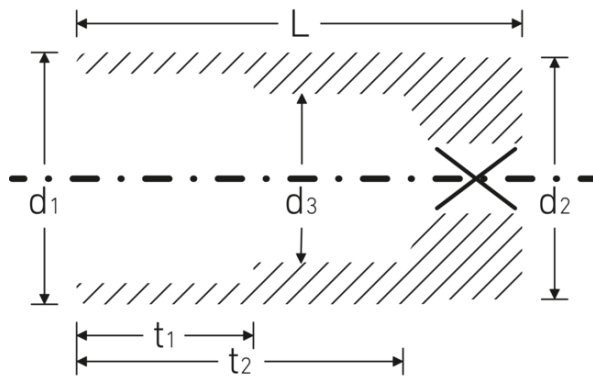

Steckschlüsseinsätze 3/8", zöllig, lang

46a

Art.-Nr. 02420036

GTIN 4018754004362

Modell 46 A 5/8

Bezeichnung.

3/8 " Steckschlüsseinsatz SW 5/8" L.60mm

Eigenschaften.

- lange Ausführung
- Doppelsechskant mit AS-Drive-Profil
- 3/8" Innenvierkant-Antrieb
- HPQ® Hochleistungsstahl, verchromt
- ASME B 107.1 / Fed. Spec. GGG-W-641 / SAE AS 954-E

Technologien und Leistungsmerkmale.

Technische Zeichnung.

Technische Attribute.

Abtriebsprofil	Doppelsechskant AS-Drive
Antriebsvierkant innen (Zoll)	3/8 "
d1	21,7 mm
d2	19,5 mm
d3	15 mm
Länge mm (L)	60 mm
Schlüsselweite [Zoll]	5/8 "
t1	25 mm
t2	47,9 mm

Logistikdaten.

Tiefe mm (IFS)	60
Breite mm (IFS)	22
Höhe mm (IFS)	22
WEEE/ElektroG	nicht ear-pflichtig
Länge (verpackt, mm)	80
Breite (verpackt, mm)	23
Höhe (verpackt, mm)	30
Volumen (verpackt, dm3)	0.0552 dm3
Art.-Nr.	02420036
Gewicht (brutto, kg)	0,448
Gewicht PAP (kg)	0,000
Gewicht PVC (kg)	0,005
GTIN	4018754004362
Ursprungsland AWR	GERMANY
Ursprungsregion	Nordrhein-Westfalen
Zolltarifnr.	82042000
Packnorm	5
Gewicht (g)	81 g