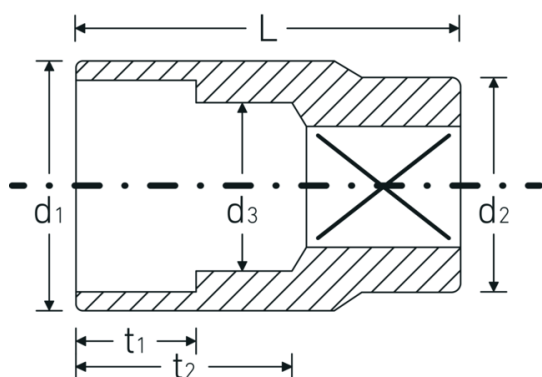

Bocas de llave de vaso

456

Núm. art. 02110014
GTIN 4018754002955
Modelo 456 14

Designación. 3/8 " Juego de bocas de llaves de vaso SW 14mm L.30mm

Descripción.

- DIN 3124/ISO 2725-1, ASME B 107.5M, DIN EN 3709 (cifras de ensayos)
- HPQ®-Acero de alta características, cromadas

Dibujo técnico.

Atributos técnicos.

Perfil de salida	AS-drive hexagonal
Accionamiento cuadrado interior (pulgadas)	3/8 "
d1	19,4 mm
d2	17,5 mm
d3	13 mm
DIN	DIN 3124 / ISO 2725-1, ASME B 107.5M, DIN EN 3709
Longitud mm (L)	30 mm
Anchura de los planos [mm]	14 mm
t1	11,5 mm
t2	15,8 mm

Datos logísticos.

Profundidad mm (IFS)	26
Anchura mm (IFS)	20
Altura mm (IFS)	20
RAEE/Ley eléctrica	nicht ear-pflichtig
Longitud (empaquetada, mm)	101
Anchura (empaquetada, mm)	41
Altura en pulgadas	27
Volumen (envasado, dm3)	0.111807 dm3
Núm. art.	02110014
Peso (bruto, kg)	0,340
Peso PAP (kg)	0,000
Peso PVC (kg)	0,003
GTIN	4018754002955
País de origen AWR	GERMANY
Región de origen	Nordrhein-Westfalen
Customs tariff no.	82042000
Norma de embalaje	10
Peso	29 g

Variantes.

Núm. art.	Model no. (ERP)	Designación	GTIN
02110007	456 7	3/8 " Juego de bocas de llaves de vaso SW 7mm L.24mm	4018754002887
02110008	456 8	3/8 " Juego de bocas de llaves de vaso SW 8mm L.25mm	4018754002894