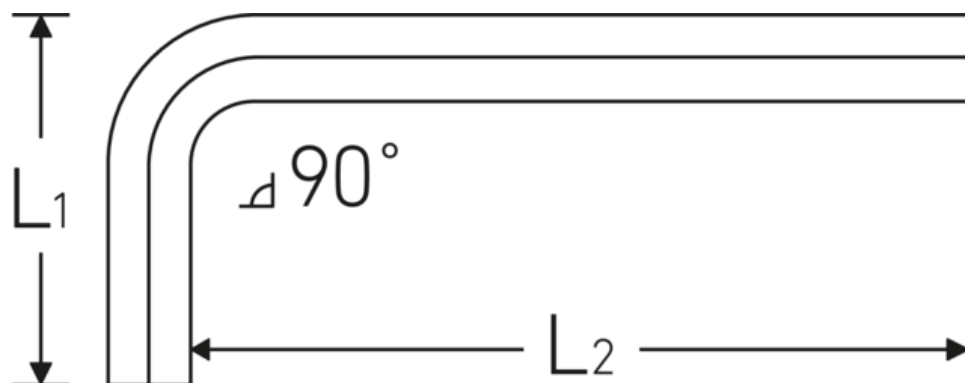

## Sechskant-Winkelschraubendreher

10760

Art.-Nr. 43153150  
GTIN 4018754332083  
Modell 10760 1.5  
WINKELSCHRAUBENDREHER  
SECHSKANT

**Bezeichnung.** Sechskant-Winkelschraubendreher Abtriebssechskant 1,5mm L.15,5mm x 46,5mm

**Eigenschaften.**

- für **metrische** Innensechskantschrauben
- Chrome Alloy Steel, vernickelt (0,9 mm brüniert)
- DIN ISO 2936

### Technische Attribute.

Abtriebsprofil	Sechskant
Abtriebssechskant außen (mm)	1,5 mm
DIN	DIN ISO 2936
L1	15,5 mm
L2	46,5 mm

### Logistikdaten.

Tiefe mm (IFS)	45
Breite mm (IFS)	14
Höhe mm (IFS)	2
WEEE/ElektroG	nicht ear-pflichtig
Länge (verpackt, mm)	175
Breite (verpackt, mm)	100

<b>Höhe (verpackt, mm)</b>	3
<b>Volumen (verpackt, dm<sup>3</sup>)</b>	0.0525 dm <sup>3</sup>
<b>Art.-Nr.</b>	43153150
<b>Gewicht (brutto, kg)</b>	0,012
<b>Gewicht PAP (kg)</b>	0,000
<b>Gewicht PVC (kg)</b>	0,004
<b>GTIN</b>	4018754332083
<b>Ursprungsland AWR</b>	GERMANY
<b>Ursprungsregion</b>	Nordrhein-Westfalen
<b>Zolltarifnr.</b>	82054000
<b>Packnorm</b>	10
<b>Gewicht (g)</b>	1 g