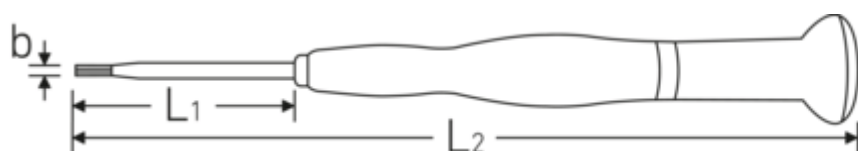

Elektronik-Sechskant-Schraubendreher

4753

Art.-Nr. **47533007**
GTIN **4018754283125**
Modell **4753 0,7**

Bezeichnung. Elektronik-Sechskant-Schraubendreher Abtriebssechskant 0,7 mm L.40mm

- Eigenschaften.**
- für Innensechskantschrauben
 - drehbare Kappe mit ergonomischer Mulde
 - schmale, handliche Schnelldrehzone
 - mit Kopflaserung

Technische Zeichnung.

Technische Attribute.

Abtriebsprofil	Sechskant
Abtriebssechskant außen (mm)	0,7 mm
Abtriebssechskant außen (Zoll)	0,028
L1	40 mm
L2	140 mm

Logistikdaten.

Tiefe mm (IFS)	143
Breite mm (IFS)	20
Höhe mm (IFS)	20
WEEE/ElektroG	nicht ear-pflichtig
Länge (verpackt, mm)	158
Breite (verpackt, mm)	80
Höhe (verpackt, mm)	28
Volumen (verpackt, dm3)	0.35392 dm3
Art.-Nr.	47533007
Gewicht (brutto, kg)	0,098

Gewicht PAP (kg)	0,040
Gewicht PVC (kg)	0,000
GTIN	4018754283125
Ursprungsland AWR	GERMANY
Ursprungsregion	Nordrhein-Westfalen
Zolltarifnr.	82054000
Packnorm	5
Gewicht (g)	12 g

Varianten.

Art.-Nr.	Modell-Nr. (ERP)	Bezeichnung	GTIN
47533007	4753 0,7	Elektronik-Sechskant-Schraubendreher Abtriebssechskant 0,7 mm L.40mm	4018754283125
47533009	4753 0,9	Elektronik-Sechskant-Schraubendreher Abtriebssechskant 0,9 mm L.40mm	4018754283132
47533013	4753 1,3	Elektronik-Sechskant-Schraubendreher Abtriebssechskant 1,3 mm L.40mm	4018754283149
47533015	4753 1,5	Elektronik-Sechskant-Schraubendreher Abtriebssechskant 1,5 mm L.50mm	4018754283156