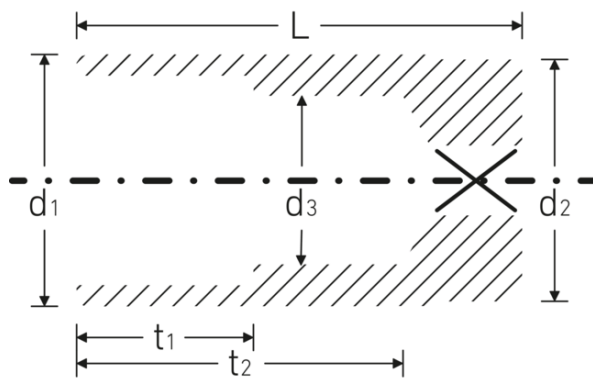

### Bezeichnung.

3/8 " Steckschlüsseinsatz SW 1/4" L.54mm

### Eigenschaften.

- lange Ausführung
- Doppelsechskant mit AS-Drive-Profil
- 3/8" Innenvierkant-Antrieb
- HPQ® Hochleistungsstahl, verchromt
- ASME B 107.1 / Fed. Spec. GGG-W-641 / SAE AS 954-E

## Technische Attribute.

Abtriebsprofil	Doppelsechskant AS-Drive
Antriebsvierkant innen (Zoll)	3/8 "
d1	9,7 mm
d2	16,5 mm
d3	5,2 mm
Länge mm (L)	54 mm
Schlüsselweite [Zoll]	1/4 "
t1	9 mm
t2	42,5 mm