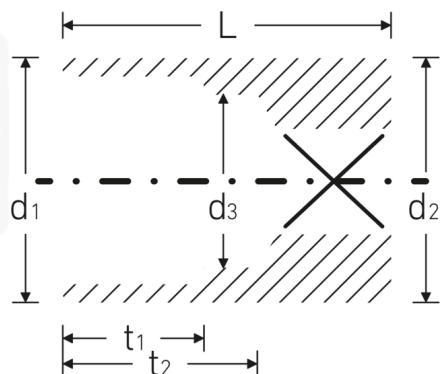

## Steckschlüsseinsätze 1/4", zöllig

40aD

Art.-Nr. 01530034  
GTIN 4018754001583  
Modell 40 AD 9/16

**Bezeichnung.** 1/4 " Steckschlüsseinsatz SW 9/16" L.24mm

**Eigenschaften.**

- Doppelsechskant mit AS-Drive-Profil
- 1/4" Innenvierkant-Antrieb
- HPQ® Hochleistungsstahl, verchromt
- ASME B 107.1 / Fed. Spec. GGG-W-641 / SAE AS 954-E (Prüfwerte)

## Technische Attribute.

<b>Abtriebsprofil</b>	Doppelsechskant AS-Drive
<b>Antriebsvierkant innen (Zoll)</b>	1/4 "
<b>d1</b>	18,8 mm
<b>d2</b>	18,8 mm
<b>d3</b>	13,1 mm
<b>Länge mm (L)</b>	24 mm
<b>Schlüsselweite [Zoll]</b>	9/16 "
<b>t1</b>	10 mm
<b>t2</b>	14,7 mm