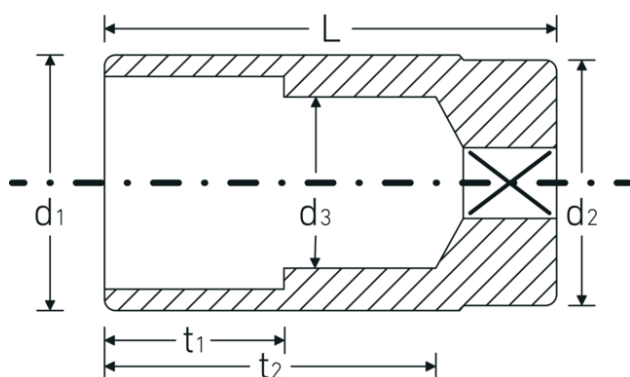

Vaso

51

Núm. art. **03020024**
GTIN **4018754005673**
Modelo **51 24**

Designación. 1/2 " Vaso SW mm L.83mm

Descripción.

- versión larga
- doble hexágono con perfil AS-Drive
- cuadradillo interior de 1/2"
- tamaño 16 mm-5/8", 20,8 mm-13/16": con inserto de goma para bujías
- acero de alto rendimiento HPQ®, cromado
- DIN 3124 / ISO 2725-1 / DIN EN 3710 / DIN EN 3709 / ASME B 107.5M

Dibujo técnico.

Atributos técnicos.

Perfil de salida	AS-Drive doble hexágono
Accionamiento cuadrado interior (pulgadas)	1/2 "
d1	32 mm
d2	30 mm
d3	21 mm
DIN	DIN 3124 / ISO 2725-1, DIN EN 3710, DIN EN 3709, ASME B 107.5M
Longitud mm (L)	83 mm
Anchura de los planos [mm]	24 mm
t1	35 mm
t2	66,1 mm

Datos logísticos.

Profundidad mm (IFS)	83
Anchura mm (IFS)	33
Altura mm (IFS)	33
RAEE/Ley eléctrica	nicht ear-pflichtig
Longitud (empaquetada, mm)	168
Anchura (empaquetada, mm)	87
Altura en pulgadas	34
Volumen (envasado, dm ³)	0.496944 dm ³
Núm. art.	03020024
Peso (bruto, kg)	1,256
Peso PAP (kg)	0,000
Peso PVC (kg)	0,009
GTIN	4018754005673
País de origen AWR	GERMANY
Región de origen	Nordrhein-Westfalen
Customs tariff no.	82042000
Norma de embalaje	5
Peso	251 g

Variantes.

Núm. art.	Model no. (ERP)	Designación	GTIN
03020010	51 10	1/2 " Vaso SW mm L.83mm	4018754167678
03020013	51 13	1/2 " Vaso SW mm L.83mm	4018754005574
03020014	51 14	1/2 " Vaso SW mm L.83mm	4018754005581