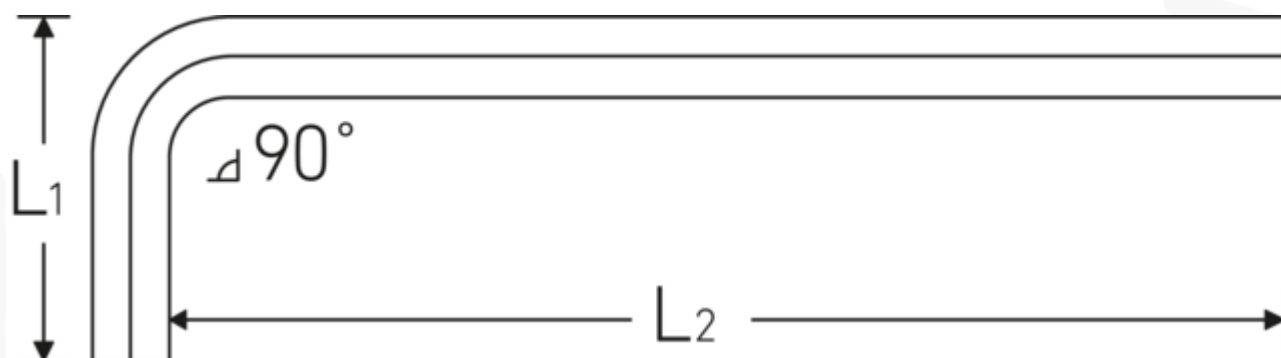

Sechskant-Winkelschraubendreher

10765

Art.-Nr. 43213014

GTIN 4018754333004

Modell 10765 14

WINKELSCHRAUBENDREHER
SECHSKANT

Bezeichnung.

Sechskant-Winkelschraubendreher Abtriebssechskant 14mm L.56mm x 280mm

Eigenschaften.

- extra lange Ausführung
- für **metrische** Innensechskantschrauben
- Chrome Alloy Steel, vernickelt
- DIN ISO 2936

Technische Zeichnung.

Technische Attribute.

Abtriebssechskant außen (mm)	14 mm
DIN	DIN ISO 2936
Inhalt	436464
L1	56 mm
L2	280 mm

Logistikdaten.

Tiefe mm (IFS)	290
Breite mm (IFS)	68
Höhe mm (IFS)	16
WEEE/ElektroG	nicht ear-pflichtig
Länge (verpackt, mm)	410
Breite (verpackt, mm)	200
Höhe (verpackt, mm)	17
Volumen (verpackt, dm3)	1.394 dm3
Art.-Nr.	43213014
Gewicht (brutto, kg)	2,198
Gewicht PAP (kg)	0,000
Gewicht PVC (kg)	0,016
GTIN	4018754333004
Ursprungsland AWR	GERMANY
Ursprungsregion	Nordrhein-Westfalen
Zolltarifnr.	82054000
Packnorm	5
Gewicht (g)	440 g