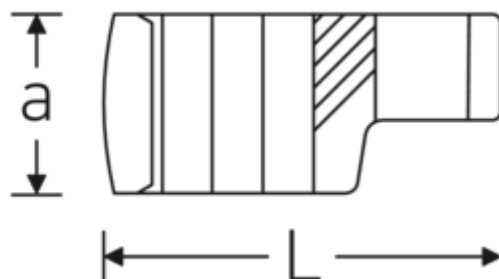

## Crowning-Schlüssel, zöllig

440a

Art.-Nr. 02490036

GTIN 4018754004546

Modell 440 A 5/8

### Bezeichnung.

3/8 " Crowring-Schlüssel SW 5/8" L.36,5mm

### Eigenschaften.

- Doppelsechskant mit AS-Drive-Profil
- Chrome Alloy Steel, verchromt
- 3/8" für Volvo Flugmotor, Typ „JAS“

### Technische Attribute.

a	17,5 mm
Antriebsvierkant innen (Zoll)	3/8 "
Breite mm (b)	24,6 mm
Länge mm (L)	36,5 mm
S	19,1 mm
Schlüsselweite [Zoll]	5/8 "