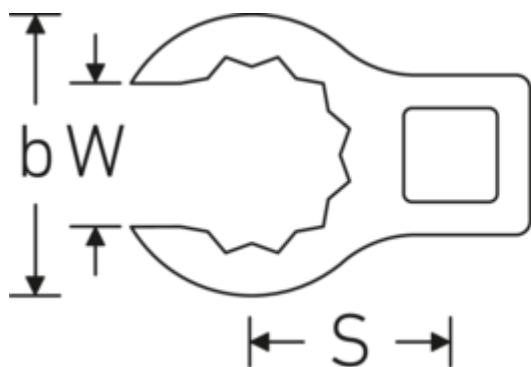

## Crowning-Schlüssel, zöllig

440a

Art.-Nr. 02490036

GTIN 4018754004546

Modell 440 A 5/8

### Bezeichnung.

3/8 " Crowring-Schlüssel SW 5/8" L.36,5mm

### Eigenschaften.

- Doppelsechskant mit AS-Drive-Profil
- Chrome Alloy Steel, verchromt
- 3/8" für Volvo Flugmotor, Typ „JAS“

### Technische Attribute.

a	17,5 mm
Antriebsvierkant innen (Zoll)	3/8 "
Breite mm (b)	24,6 mm
Länge mm (L)	36,5 mm
S	19,1 mm
Schlüsselweite [Zoll]	5/8 "