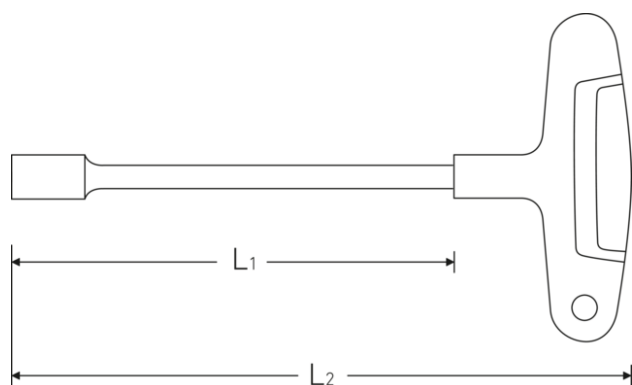

Sechskant-Steckschlüssel 3K-Griff

12507

Art.-Nr. 43233130

GTIN 4018754319350

Modell 12507 13

Bezeichnung.

Sechskant-Steckschlüssel SW 13mm L.175mm

Eigenschaften.

- für Außensechskantschrauben
- mit 2-Komponenten-Quergriff
- Chrome Alloy Steel, mattverchromt

Technische Zeichnung.

Technische Attribute.

L1	175 mm
L2	240 mm
Schlüsselweite [mm]	13 mm

Logistikdaten.

Tiefe mm (IFS)	240
Breite mm (IFS)	120
Höhe mm (IFS)	28
WEEE/ElektroG	nicht ear-pflichtig
Länge (verpackt, mm)	410
Breite (verpackt, mm)	200

Höhe (verpackt, mm)	91
Volumen (verpackt, dm ³)	7.462 dm ³
Art.-Nr.	43233130
Gewicht (brutto, kg)	1,760
Gewicht PAP (kg)	0,000
Gewicht PVC (kg)	0,016
GTIN	4018754319350
Ursprungsland AWR	GERMANY
Ursprungsregion	Nordrhein-Westfalen
Zolltarifnr.	82041100
Packnorm	10
Gewicht (g)	176 g

Varianten.

Art.-Nr.	Modell-Nr. (ERP)	Bezeichnung	GTIN
43233060	12507 6	Sechskant-Steckschlüssel SW 6mm L.175mm	4018754319282
43233070	12507 7	Sechskant-Steckschlüssel SW 7mm L.175mm	4018754319299
43233080	12507 8	Sechskant-Steckschlüssel SW 8mm L.175mm	4018754319305
43233090	12507 9	Sechskant-Steckschlüssel SW 9mm L.175mm	4018754319312
43233100	12507 10	Sechskant-Steckschlüssel SW 10mm L.175mm	4018754319329
43233110	12507 11	Sechskant-Steckschlüssel SW 11mm L.175mm	4018754319336
43233120	12507 12	Sechskant-Steckschlüssel SW 12mm L.175mm	4018754319343
43233130	12507 13	Sechskant-Steckschlüssel SW 13mm L.175mm	4018754319350