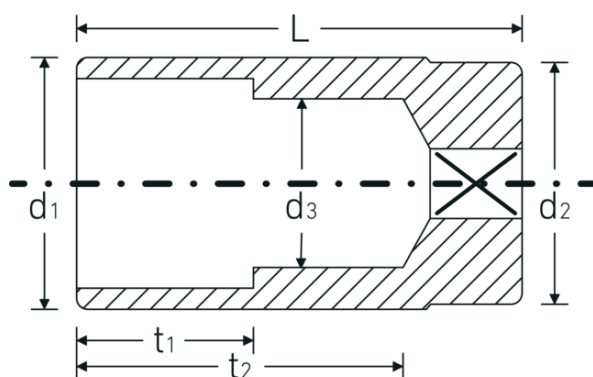

Vaso

46

Núm. art. **02020018**
GTIN **4018754002245**
Modelo **46 18**

Designación. 3/8 " Vaso SW 18mm L.65mm

Descripción.

- versión larga
- doble hexágono con perfil AS-Drive
- cuadradillo interior de 3/8"
- acero de alto rendimiento HPQ®, cromado
- tamaño 20,8: con inserto de goma para bujías
- DIN 3124 / ISO 2725-1 / DIN EN 3710 / DIN EN 3709 / ASME B 107.5M

Dibujo técnico.

Atributos técnicos.

Perfil de salida	AS-Drive doble hexágono
Accionamiento cuadrado interior (pulgadas)	3/8 "
d1	24,2 mm
d2	22 mm
d3	17 mm
DIN	DIN 3124 / ISO 2725-1, DIN EN 3710, DIN EN 3709, ASME B 107.5M
Longitud mm (L)	65 mm
Anchura de los planos [mm]	18 mm
t1	30 mm
t2	52,3 mm

Datos logísticos.

Profundidad mm (IFS)	65
Anchura mm (IFS)	24
Altura mm (IFS)	24
RAEE/Ley eléctrica	nicht ear-pflichtig
Longitud (empaquetada, mm)	125
Anchura (empaquetada, mm)	68
Altura en pulgadas	49
Volumen (envasado, dm ³)	0.4165 dm ³
Núm. art.	02020018
Peso (bruto, kg)	1,070
Peso PAP (kg)	0,000
Peso PVC (kg)	0,008
GTIN	4018754002245
País de origen AWR	GERMANY
Región de origen	Nordrhein-Westfalen
Customs tariff no.	82042000
Norma de embalaje	10
Peso	121 g

Variantes.

Núm. art.	Model no. (ERP)	Designación	GTIN
02020008	46 8	3/8 " Vaso SW 8mm L.54mm	4018754167661
02020010	46 10	3/8 " Vaso SW 10mm L.54mm	4018754002160
02020011	46 11	3/8 " Vaso SW 11mm L.54mm	4018754002177