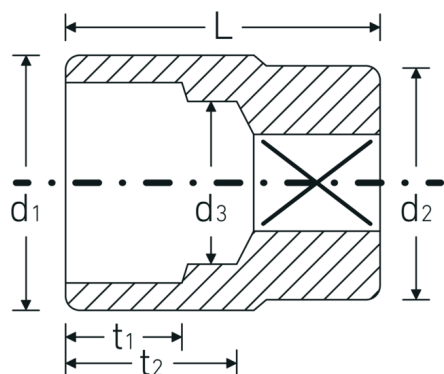

Bocas de llave de vaso

55

Núm. art. **05010033**
GTIN **4018754008797**
Modelo **55 33**

Designación.

3/4 " Juego de bocas de llaves de vaso SW 33mm L.60mm

Descripción.

- DIN 3124/ISO 2725-1, ASME B 107.5 M
- AS-drive y acero de alto rendimiento HPQ® hasta tamaño máx. 38 mm, cromadas

Dibujo técnico.

Atributos técnicos.

Perfil de salida	AS-drive hexagonal
Accionamiento cuadrado interior (pulgadas)	3/4 "
d1	46 mm
d2	40 mm
d3	30 mm
DIN	DIN 3124 / ISO 2725-1, ASME B 107.5 M
Longitud mm (L)	60 mm
Anchura de los planos [mm]	33 mm
t1	22 mm
t2	34,7 mm

Datos logísticos.

Profundidad mm (IFS)	60
Anchura mm (IFS)	46
Altura mm (IFS)	46
RAEE/Ley eléctrica	nicht ear-pflichtig
Longitud (empaquetada, mm)	100
Anchura (empaquetada, mm)	70
Altura en pulgadas	50
Volumen (envasado, dm3)	0.35 dm3
Núm. art.	05010033
Peso (bruto, kg)	0,744
Peso PAP (kg)	0,000
Peso PVC (kg)	0,006
GTIN	4018754008797
País de origen AWR	GERMANY
Región de origen	Nordrhein-Westfalen
Customs tariff no.	82042000
Norma de embalaje	2
Peso	372 g

Variantes.

Núm. art.	Model no. (ERP)	Designación	GTIN
05010019	55 19	3/4 " Juego de bocas de llaves de vaso SW 19mm L.50mm	4018754008667
05010021	55 21	3/4 " Juego de bocas de llaves de vaso SW 21mm L.50mm	4018754008681