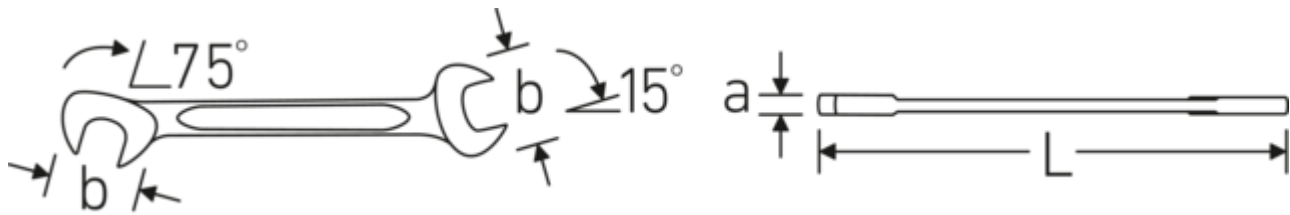

Doppelmaulschlüssel klein ELECTRIC, zöllig

ELECTRIC 12a

Art.-Nr. 40461212
GTIN 4018754019939
Modell ELECTRIC 12a 3/16

Bezeichnung.

Doppelmaulschlüssel klein SW 3/16 x 3/16 " L.70mm

Eigenschaften.

- **zöllige, gleiche** Schlüsselweiten
- gerade Ausführung, Maulstellung 15° und 75°
- stabile, schlanke und leichte Konstruktion
- hohe Biegefestigkeit durch Doppel-T-Profil
- griffige, hautsympatische Oberfläche durch STAHLWILLE Rundfinish
- extrem belastbar, außergewöhnlich langlebig
- im Gesenk geschmiedet, gehärtet und im Ölbad abgekühlt
- Chrome Alloy Steel, verchromt

Technologien und Leistungsmerkmale.

Doppel-T-Profil

Unsere Maul- und Ringschlüssel verfügen über eine zusätzliche Vertiefung in der Mitte des Werkzeugs. Ähnlich dem Prinzip eines Doppel-T-Trägers wird damit eine enorme Belastbarkeit und maximale Biegefestigkeit bei geringerem Gewicht erreicht.

Offset Shaft Design

Unsere Schraubenschlüssel sind so konstruiert, dass sie an den Belastungszonen, wo die größten Kräfte einwirken - nämlich an der Verbindung zwischen Maul und Schaft - zusätzlich verstärkt sind, um so eine Verformung zu verhindern.

Technische Zeichnung.

Technische Attribute.

a	2 mm
Breite mm (b)	10,5 mm
Länge mm (L)	70 mm
Legierung	Chrome-Alloy-Steel, verchromt
Maulstellung	15/75 °
Oberfläche	verchromt
Schlüsselweite 1 [Zoll]	3/16 "
Schlüsselweite 2 [Zoll]	3/16 "