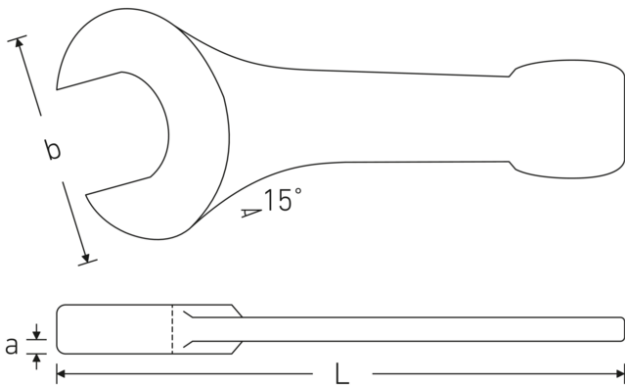

Schlagmaulschlüssel

4204

Art.-Nr. 42040090
GTIN 4018754023790
Modell 4204 90

Bezeichnung. Schlagmaulschlüssel SW 90mm L.445mm

Eigenschaften.

- Spezialstahl, stahlgrau
- DIN 133

Technische Zeichnung.

Technische Attribute.

a	38 mm
Breite mm (b)	194 mm
DIN	DIN 133
Länge mm (L)	445 mm
Legierung	Spezialstahl
Oberfläche	stahlgrau
Schlüsselweite 1 [mm]	90 mm

Logistikdaten.

Tiefe mm (IFS)	445
Breite mm (IFS)	194
Höhe mm (IFS)	38
WEEE/ElektroG	nicht ear-pflichtig
Länge (verpackt, mm)	445
Breite (verpackt, mm)	194
Höhe (verpackt, mm)	38

Volumen (verpackt, dm3)	3.28054 dm3
Art.-Nr.	42040090
Gewicht (brutto, kg)	7,390
Gewicht PAP (kg)	0,000
Gewicht PVC (kg)	0,000
GTIN	4018754023790
Ursprungsland AWR	GERMANY
Ursprungsregion	Nordrhein-Westfalen
Zolltarifnr.	82041100
Packnorm	1
Gewicht (g)	7390 g