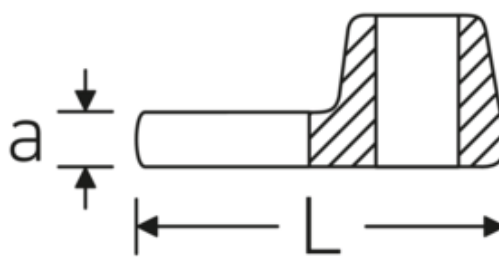

## Crowfoot-Schlüssel, zöllig

540a

Art.-Nr. 02500028  
GTIN 4018754004621  
Modell 540 A 7/16

**Bezeichnung.** 3/8 " Crowfoot-Schlüssel SW 7/16" L.32mm

**Eigenschaften.** • Chrome Alloy Steel, verchromt

### Technische Zeichnung.

### Technische Attribute.

a	6,3 mm
Antriebsvierkant innen (Zoll)	3/8 "
Breite mm (b)	22,2 mm
Länge mm (L)	32 mm
S	17,2 mm
Schlüsselweite [Zoll]	7/16 "