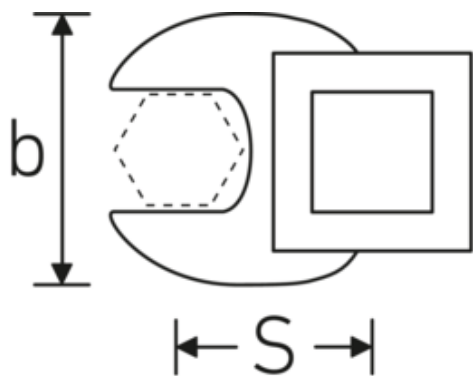

## Crowfoot-Schlüssel, zöllig

540a

Art.-Nr. 02500028  
GTIN 4018754004621  
Modell 540 A 7/16

**Bezeichnung.** 3/8 " Crowfoot-Schlüssel SW 7/16" L.32mm

**Eigenschaften.** • Chrome Alloy Steel, verchromt

### Technische Zeichnung.

### Technische Attribute.

a	6,3 mm
Antriebsvierkant innen (Zoll)	3/8 "
Breite mm (b)	22,2 mm
Länge mm (L)	32 mm
S	17,2 mm
Schlüsselweite [Zoll]	7/16 "