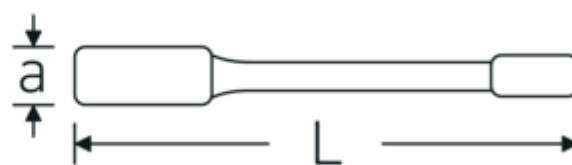

## Llaves de percusión con boca en estrella

**4205**

Núm. art. **42050075**  
GTIN **4018754024322**  
Modelo **4205 75**

**Designación.** Llave de anillo de impacto SW 75mm L.325mm

**Descripción.**

- DIN 7444
- acero especial, gris acero

## Dibujo técnico.