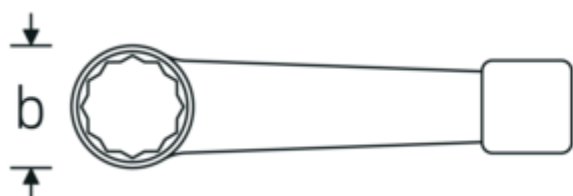

## Llaves de percusión con boca en estrella

**4205**

Núm. art. **42050075**  
GTIN **4018754024322**  
Modelo **4205 75**

**Designación.** Llave de anillo de impacto SW 75mm L.325mm

**Descripción.**

- DIN 7444
- acero especial, gris acero

## Dibujo técnico.

## Atributos técnicos.

<b>a</b>	34 mm
<b>Anchura mm (b)</b>	114.5 mm
<b>DIN</b>	DIN 7444
<b>Longitud mm (L)</b>	325 mm
<b>Surface</b>	gris acero
<b>Anchura de los planos 1 [mm]</b>	75 mm