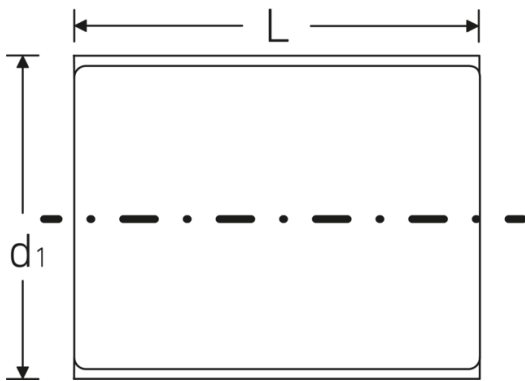

## Technische Attribute.

Abtriebsprofil	Doppelsechskant AS-Drive
Antriebsvierkant innen (Zoll)	3/8 "
d1	21,9 mm
DIN	DIN EN 60900
Länge mm (L)	46 mm
Schlüsselweite [mm]	12 mm