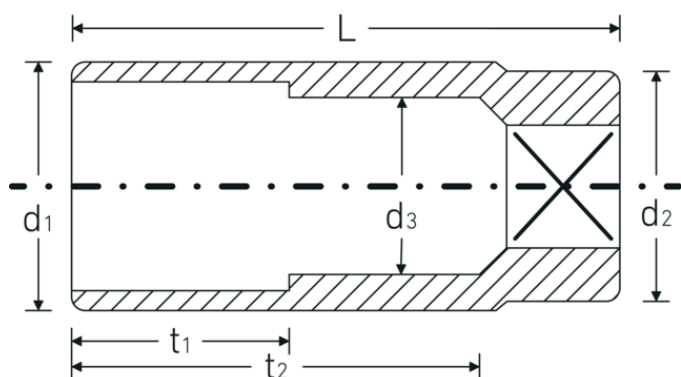

Bocas de llave de vaso

56

Núm. art. **05020034**
GTIN **4018754008971**
Modelo **56 34**

Designación.

3/4 " Juego de bocas de llaves de vaso SW 34mm L.90mm

Descripción.

- DIN 3124/ISO 2725-1, ASME B 107.5 M, largas
- AS-drive y acero de alto rendimiento HPQ® hasta tamaño máx. 36 mm, cromadas

Dibujo técnico.

Atributos técnicos.

Perfil de salida	AS-drive hexagonal
Accionamiento cuadrado interior (pulgadas)	3/4 "
d1	47 mm
d2	40 mm
d3	31 mm
DIN	DIN 3124 / ISO 2725-1, ASME B 107.5 M
Longitud mm (L)	90 mm
Anchura de los planos [mm]	34 mm
t1	40 mm
t2	64,4 mm

Datos logísticos.

Profundidad mm (IFS)	90
Anchura mm (IFS)	47
Altura mm (IFS)	47
RAEE/Ley eléctrica	nicht ear-pflichtig
Longitud (empaquetada, mm)	95
Anchura (empaquetada, mm)	100
Altura en pulgadas	48
Volumen (envasado, dm3)	0.456 dm3
Núm. art.	05020034
Peso (bruto, kg)	1,124
Peso PAP (kg)	0,000
Peso PVC (kg)	0,008
GTIN	4018754008971
País de origen AWR	GERMANY
Región de origen	Nordrhein-Westfalen
Customs tariff no.	82042000
Norma de embalaje	2
Peso	562 g

Variantes.

Núm. art.	Model no. (ERP)	Designación	GTIN
05020022	56 22	3/4 " Juego de bocas de llaves de vaso SW 22mm L.90mm	4018754008926
05020024	56 24	3/4 " Juego de bocas de llaves de vaso SW 24mm L.90mm	4018754008933